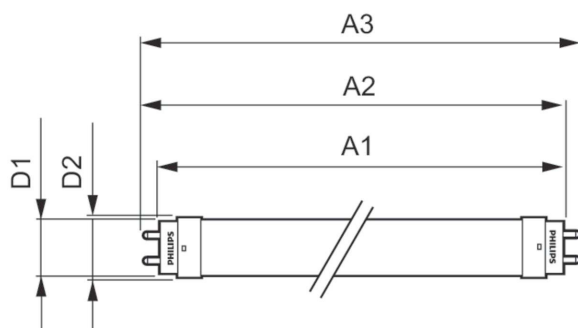

MASTER LEDtube EM/Mains T8

Product	D1	D2	A1	A2	A3
MASTER LEDtube 1500mm UO 24W 830 T8 FF RCA	25.8 mm	28 mm	1498.7 mm	1505.8 mm	1498.7 mm
MASTER LEDtube 1200mm UO 16W 865 T8 FF RCA	25.8 mm	28 mm	1198.2 mm	1205.3 mm	1198.2 mm
MASTER LEDtube 1200mm UO 16W 830 T8 FF RCA	25.8 mm	28 mm	1198.2 mm	1205.3 mm	1198.2 mm
Master LEDTube 1200 mm 18W 840 T8 I W	25.6 mm	27.8 mm	1198.1 mm	1205.2 mm	1212.3 mm
MASTER LEDtube STD 1200mm 10.5W865 T8 I	25.8 mm	28 mm	1198.2 mm	1205.3 mm	1212.4 mm
MASTER LEDtube STD 1200mm 10.5W840 T8 I	25.8 mm	28 mm	1198.2 mm	1205.3 mm	1212.4 mm
MASTER LEDtube 1200mm UO 16W 865 T8	25.78 mm	28 mm	1198.2 mm	1205.3 mm	1212.4 mm
MASTER LEDtube 1500mm UO 24W 830 T8	25.78 mm	28 mm	1498.7 mm	1505.8 mm	1512.9 mm

Product	D1	D2	C1
MASTER LEDtube Starter EMP	3 mm	21.5 mm	34.5 mm
MASTER LEDtube Starter EMP GenII OP	3 mm	21.5 mm	34.5 mm

Product	D1	D2	A1	A2	A3
MASTER LEDtube DC72-110V 1200mm 18W 840 T8	25.7 mm	28 mm	1198 mm	1205 mm	1212 mm
MASTER LEDtube DC72-110V 450mm 6W 840 T8	25.7 mm	28 mm	437 mm	442 mm	452 mm