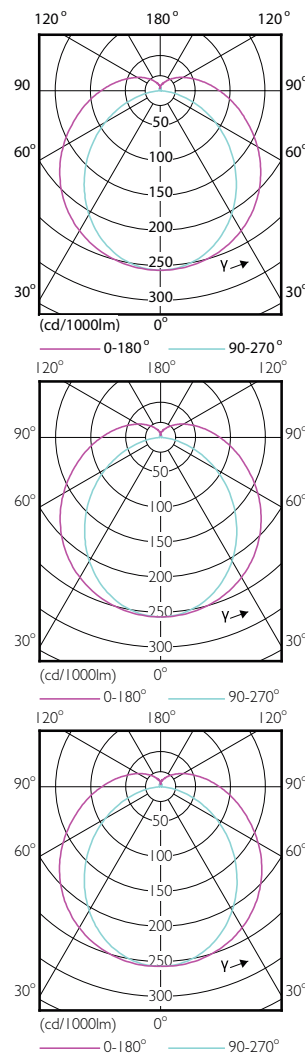

Order Code	Full Product Name	T-Ambient (Max)	T-Ambient (Min)	T-Case Maximum (Nom)	T-Storage (Max)	T-Storage (Min)
929001877312	MASTER LEDtube 1200mm HO VWV 18W 840 T8	45 °C	-20 °C	60 °C	65 °C	-40 °C
929001877412	MASTER LEDtube 1200mm HO VWV 18W 865 T8	45 °C	-20 °C	60 °C	65 °C	-40 °C
929001877512	MASTER LEDtube 600mm HO VWV 10W 840 T8	45 °C	-20 °C	60 °C	65 °C	-40 °C
929001877612	MASTER LEDtube 600mm HO VWV 10W 865 T8	45 °C	-20 °C	60 °C	65 °C	-40 °C
929001922602	MASTER LEDtube 1200mm HO 12.5W 830 T8	45 °C	-20 °C	50 °C	65 °C	-40 °C
929001922702	MASTER LEDtube 1200mm HO 12.5W 840 T8	45 °C	-20 °C	50 °C	65 °C	-40 °C
929001922802	MASTER LEDtube 1200mm HO 12.5W 865 T8	45 °C	-20 °C	50 °C	65 °C	-40 °C
929001922902	MASTER LEDtube 1500mm HO 18.2W 830 T8	45 °C	-20 °C	55 °C	65 °C	-40 °C
929001923002	MASTER LEDtube 1500mm HO 18.2W 840 T8	45 °C	-20 °C	55 °C	65 °C	-40 °C
929001923102	MASTER LEDtube 1500mm HO 18.2W 865 T8	45 °C	-20 °C	55 °C	65 °C	-40 °C
929001961102	MASTER LEDtube 1050mm 16W 840 T8	45 °C	-20 °C	55 °C	65 °C	-40 °C
929002329702	MASTER LEDtube DC72-110V 1200mm 18W 840 T8	45 °C	-20 °C	55 °C	65 °C	-40 °C
929002329802	MASTER LEDtube DC72-110V 450mm 6W 840 T8	45 °C	-20 °C	55 °C	65 °C	-40 °C
929002997602	MASTER LEDtube VLE 1200mm UO 15.5W 830 T8	45 °C	-20 °C	60 °C	65 °C	-40 °C
929002997702	MASTER LEDtube VLE 1200mm UO 15.5W 840 T8	45 °C	-20 °C	60 °C	65 °C	-40 °C
929002997802	MASTER LEDtube VLE 1200mm UO 15.5W 865 T8	45 °C	-20 °C	60 °C	65 °C	-40 °C
929002997902	MASTER LEDtube VLE 1500mm UO 23W 830 T8	45 °C	-20 °C	65 °C	65 °C	-40 °C
929002998002	MASTER LEDtube VLE 1500mm UO 23W 840 T8	45 °C	-20 °C	65 °C	65 °C	-40 °C
929002998102	MASTER LEDtube VLE 1500mm UO 23W 865 T8	45 °C	-20 °C	65 °C	65 °C	-40 °C