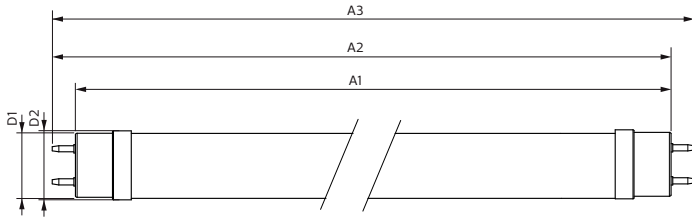

MASTER LEDtube EM/Mains T8

Dimensional drawing

Product	D1	D2	A1	A2	A3
MASTER LEDtube VLE 1200mm UO 15.5W 830 T8	25.8 mm	28 mm	1198.2 mm	1205.3 mm	1212.4 mm
MASTER LEDtube VLE 1500mm UO 23W 830 T8	25.8 mm	28 mm	1498.8 mm	1505.9 mm	1513 mm
MASTER LEDtube VLE 1500mm UO 23W 865 T8	25.8 mm	28 mm	1498.8 mm	1505.9 mm	1513 mm
MASTER LEDtube VLE 1200mm UO 15.5W 865 T8	25.8 mm	28 mm	1198.2 mm	1205.3 mm	1212.4 mm
MASTER LEDtube VLE 1200mm UO 15.5W 840 T8	25.8 mm	28 mm	1198.2 mm	1205.3 mm	1212.4 mm
MASTER LEDtube VLE 1500mm UO 23W 840 T8	25.8 mm	28 mm	1498.8 mm	1505.9 mm	1513 mm

Operating and Electrical

Order Code	Full Product Name	Input Frequency	Voltage (Nom)	Power (Rated) (Nom)	Starting Time (Nom)
929000299902	MASTER LEDtube Starter EMP	50 to 60 Hz	-	-	-
929001801432	MASTER LEDtube Starter EMP GenII OP	-	-	-	-
929001161102	MASTER LEDtube 1800mm 25W 840 T8 ROT	50 to 60 Hz	220-240 V	25 W	0.5 s
929001187912	Master LEDTube 600 mm 10W 840 T8 I W	50 to 60 Hz	100-240 V	10 W	0.5 s
929001187972	Master LEDTube 600 mm 10W 840 T8 I W	50 to 60 Hz	100-240 V	10 W	0.5 s
929001188012	Master LEDTube 600 mm 10W 865 T8 I W	50 to 60 Hz	100-240 V	10 W	0.5 s
929001188072	Master LEDTube 600 mm 10W 865 T8 I W	50 to 60 Hz	100-240 V	10 W	0.5 s
929001187712	Master LEDTube 1200 mm 18W 840 T8 I W	50 to 60 Hz	100-240 V	18 W	0.5 s
929001187772	Master LEDTube 1200 mm 18W 840 T8 I W	50 to 60 Hz	100-240 V	18 W	0.5 s
929001187782	Master LEDTube 1200 mm 18W 840 T8 I W	50 to 60 Hz	100-240 V	18 W	0.5 s

Order Code	Full Product Name	Input Frequency	Voltage (Nom)	Power (Rated) (Nom)	Starting Time (Nom)
929001187812	Master LEDTube 1200 mm 18W 865 T8 I W	50 to 60 Hz	100-240 V	18 W	0.5 s
929001187882	Master LEDTube 1200 mm 18W 865 T8 I W	50 to 60 Hz	100-240 V	18 W	0.5 s
929001297608	MASTER LEDtube STD 1200mm 10.5W840 T8 I	50 to 60 Hz	220-240 V	10.5 W	0.5 s
929001297708	MASTER LEDtube STD 1200mm 10.5W865 T8 I	50 to 60 Hz	220-240 V	10.5 W	0.5 s
929001375308	MASTER LEDtube 1200mm 14W 865 T8 THD	50 to 60 Hz	220-240 V	14 W	0.5 s
929001375602	MASTER LEDtube 1050mm 16W 830 T8	50 to 60 Hz	220-240 V	16 W	0.5 s
929001297802	MASTER LEDtube 1200mm UO 16W 830 T8	50 to 60 Hz	220-240 V	16 W	0.5 s
929001297902	MASTER LEDtube 1200mm UO 16W 840 T8	50 to 60 Hz	220-240 V	16 W	0.5 s
929001298002	MASTER LEDtube 1200mm UO 16W 865 T8	50 to 60 Hz	220-240 V	16 W	0.5 s