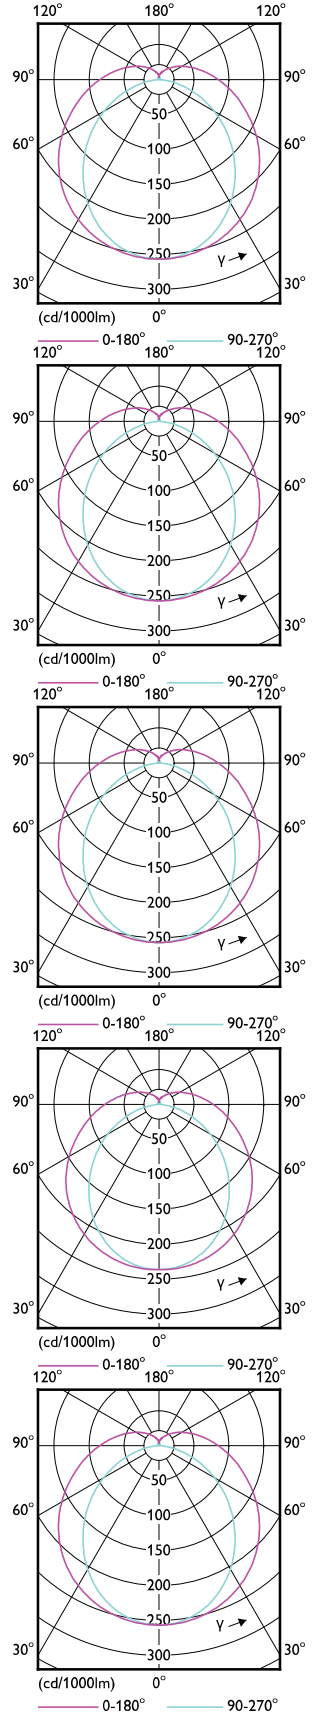

MASTER LEDtube EM/Mains T8