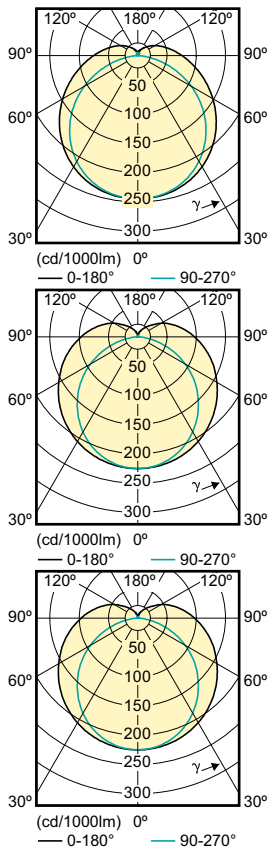

Order Code	Full Product Name	T-Ambient (Max)	T-Ambient (Min)	T-Case Maximum (Nom)	T-Storage (Max)	T-Storage (Min)
929001877312	MASTER LEDtube 1200mm HO VWV 18W 840 T8	45 °C	-20 °C	60 °C	65 °C	-40 °C
929001877412	MASTER LEDtube 1200mm HO VWV 18W 865 T8	45 °C	-20 °C	60 °C	65 °C	-40 °C
929001877512	MASTER LEDtube 600mm HO VWV 10W 840 T8	45 °C	-20 °C	60 °C	65 °C	-40 °C
929001877612	MASTER LEDtube 600mm HO VWV 10W 865 T8	45 °C	-20 °C	60 °C	65 °C	-40 °C
929001922602	MASTER LEDtube 1200mm HO 12.5W 830 T8	45 °C	-20 °C	50 °C	65 °C	-40 °C
929001922702	MASTER LEDtube 1200mm HO 12.5W 840 T8	45 °C	-20 °C	50 °C	65 °C	-40 °C
929001922802	MASTER LEDtube 1200mm HO 12.5W 865 T8	45 °C	-20 °C	50 °C	65 °C	-40 °C
929001922902	MASTER LEDtube 1500mm HO 18.2W 830 T8	45 °C	-20 °C	55 °C	65 °C	-40 °C
929001923002	MASTER LEDtube 1500mm HO 18.2W 840 T8	45 °C	-20 °C	55 °C	65 °C	-40 °C
929001923102	MASTER LEDtube 1500mm HO 18.2W 865 T8	45 °C	-20 °C	55 °C	65 °C	-40 °C
929001961102	MASTER LEDtube 1050mm 16W 840 T8	45 °C	-20 °C	55 °C	65 °C	-40 °C
929002329702	MASTER LEDtube DC72-110V 1200mm 18W 840 T8	45 °C	-20 °C	55 °C	65 °C	-40 °C
929002329802	MASTER LEDtube DC72-110V 450mm 6W 840 T8	45 °C	-20 °C	55 °C	65 °C	-40 °C
929002997602	MASTER LEDtube VLE 1200mm UO 15.5W 830 T8	45 °C	-20 °C	60 °C	65 °C	-40 °C
929002997702	MASTER LEDtube VLE 1200mm UO 15.5W 840 T8	45 °C	-20 °C	60 °C	65 °C	-40 °C
929002997802	MASTER LEDtube VLE 1200mm UO 15.5W 865 T8	45 °C	-20 °C	60 °C	65 °C	-40 °C
929002997902	MASTER LEDtube VLE 1500mm UO 23W 830 T8	45 °C	-20 °C	65 °C	65 °C	-40 °C
929002998002	MASTER LEDtube VLE 1500mm UO 23W 840 T8	45 °C	-20 °C	65 °C	65 °C	-40 °C
929002998102	MASTER LEDtube VLE 1500mm UO 23W 865 T8	45 °C	-20 °C	65 °C	65 °C	-40 °C