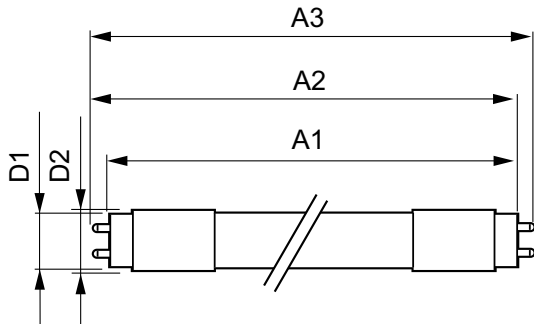

Versions

MASTER LEDtube EM/Mains T8

Dimensional drawing

Product	D1	D2	A1	A2	A3
MASTER LEDtube 1200mm HO 12.5W 865 T8	25.8 mm	28 mm	1198.2 mm	1205.3 mm	1212.4 mm
MASTER LEDtube 1200mm HO 12.5W 840 T8	25.8 mm	28 mm	1198.2 mm	1205.3 mm	1212.4 mm
MASTER LEDtube 1200mm HO 12.5W 830 T8	25.8 mm	28 mm	1198.2 mm	1205.3 mm	1212.4 mm
MASTER LEDtube 1500mm HO 18.2W 865 T8	25.8 mm	28 mm	1498.8 mm	1505.9 mm	1513 mm
MASTER LEDtube 1500mm HO 18.2W 840 T8	25.8 mm	28 mm	1498.8 mm	1505.9 mm	1513 mm
MASTER LEDtube 1500mm HO 18.2W 830 T8	25.8 mm	28 mm	1498.8 mm	1505.9 mm	1513 mm
MASTER LEDtube 1050mm 16W 840 T8	25.8 mm	28 mm	1045.8 mm	1052.9 mm	1060 mm
MASTER LEDtube 1200mm UE 14.5W 840 T8	25.8 mm	28 mm	1198.2 mm	1205.3 mm	1212.4 mm
MASTER LEDtube 1500mm UE 21.5W 865 T8	25.8 mm	28 mm	1498.8 mm	1505.9 mm	1513 mm
MASTER LEDtube 1200mm UE 14.5W 865 T8	25.8 mm	28 mm	1198.2 mm	1205.3 mm	1212.4 mm
MASTER LEDtube 1500mm UE 21.5W 840 T8	25.8 mm	28 mm	1498.8 mm	1505.9 mm	1513 mm
Master LEDTube 8ft 33W 4000lm 865 T8 BR	25.7 mm	28 mm	2373.1 mm	2380.2 mm	2387.3 mm
MASTER LEDtube 1200mm HO 14W830 T8	25.8 mm	28 mm	1198.2 mm	1205.3 mm	1212.4 mm
MASTER LEDtube 1200mm HO 14W865 T8	25.8 mm	28 mm	1198.2 mm	1205.3 mm	1212.4 mm
MASTER LEDtube 1200mm HO 14W840 T8	25.8 mm	28 mm	1198.2 mm	1205.3 mm	1212.4 mm
MASTER LEDtube STD 1200mm 14W840 T8 I W	25.7 mm	28 mm	1198.2 mm	1205.3 mm	1212.4 mm
MASTER LEDtube 1200mm HO VWV 18W 865 T8	25.8 mm	28 mm	1198.2 mm	1205.3 mm	1212.4 mm
MASTER LEDtube 600mm HO VWV 10W 840 T8	25.8 mm	28 mm	588.5 mm	595.5 mm	602.5 mm