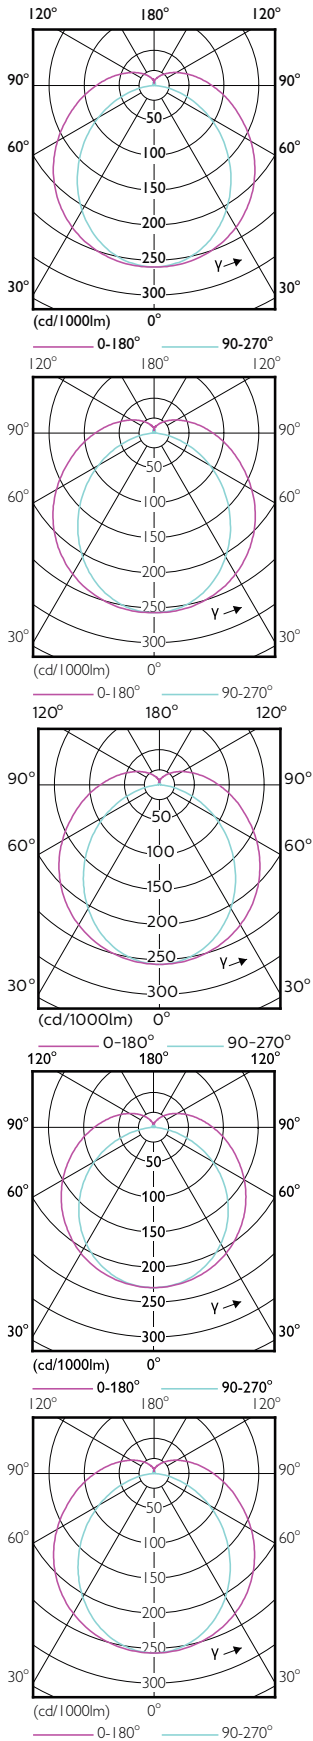

MASTER LEDtube EM/Mains T8