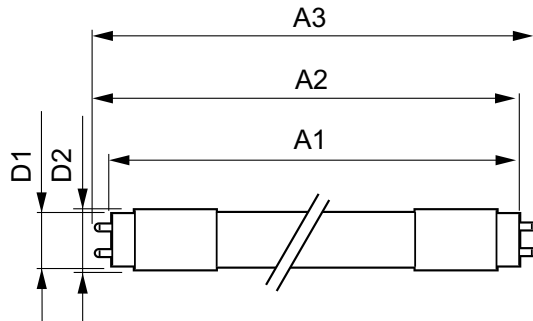

Versions

MASTER LEDtube EM/Mains T8

Dimensional drawing

Product	D1	D2	A1	A2	A3
MASTER LEDtube 1200mm HO 12.5W 865 T8	25.8 mm	28 mm	1198.2 mm	1205.3 mm	1212.4 mm
MASTER LEDtube 1200mm HO 12.5W 840 T8	25.8 mm	28 mm	1198.2 mm	1205.3 mm	1212.4 mm
MASTER LEDtube 1200mm HO 12.5W 830 T8	25.8 mm	28 mm	1198.2 mm	1205.3 mm	1212.4 mm
MASTER LEDtube 1500mm HO 18.2W 865 T8	25.8 mm	28 mm	1498.8 mm	1505.9 mm	1513 mm
MASTER LEDtube 1500mm HO 18.2W 840 T8	25.8 mm	28 mm	1498.8 mm	1505.9 mm	1513 mm
MASTER LEDtube 1500mm HO 18.2W 830 T8	25.8 mm	28 mm	1498.8 mm	1505.9 mm	1513 mm
MASTER LEDtube 1050mm 16W 840 T8	25.8 mm	28 mm	1045.8 mm	1052.9 mm	1060 mm
MASTER LEDtube 1200mm UE 14.5W 840 T8	25.8 mm	28 mm	1198.2 mm	1205.3 mm	1212.4 mm
MASTER LEDtube 1500mm UE 21.5W 865 T8	25.8 mm	28 mm	1498.8 mm	1505.9 mm	1513 mm
MASTER LEDtube 1200mm UE 14.5W 865 T8	25.8 mm	28 mm	1198.2 mm	1205.3 mm	1212.4 mm
MASTER LEDtube 1500mm UE 21.5W 840 T8	25.8 mm	28 mm	1498.8 mm	1505.9 mm	1513 mm
Master LEDTube 8ft 33W 4000lm 865 T8 BR	25.7 mm	28 mm	2373.1 mm	2380.2 mm	2387.3 mm
MASTER LEDtube 1200mm HO 14W830 T8	25.8 mm	28 mm	1198.2 mm	1205.3 mm	1212.4 mm
MASTER LEDtube 1200mm HO 14W865 T8	25.8 mm	28 mm	1198.2 mm	1205.3 mm	1212.4 mm
MASTER LEDtube 1200mm HO 14W840 T8	25.8 mm	28 mm	1198.2 mm	1205.3 mm	1212.4 mm
MASTER LEDtube STD 1200mm 14W840 T8 I W	25.7 mm	28 mm	1198.2 mm	1205.3 mm	1212.4 mm
MASTER LEDtube 1200mm HO VWV 18W 865 T8	25.8 mm	28 mm	1198.2 mm	1205.3 mm	1212.4 mm
MASTER LEDtube 600mm HO VWV 10W 840 T8	25.8 mm	28 mm	588.5 mm	595.5 mm	602.5 mm

MASTER LEDtube EM/Mains T8

Dimensional drawing

Product	D1	D2	A1	A2	A3
MASTER LEDtube 600mm HO VWV 10W 865 T8	25.8 mm	28 mm	588.6 mm	595.6 mm	602.6 mm
MASTER LEDtube 1200mm HO VWV 18W 840 T8	25.8 mm	28 mm	1198.2 mm	1205.3 mm	1212.4 mm