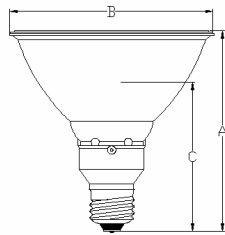

Code:

Description:

PAR38SP120V120W

P CODE

Parameter	Symbol	Min	Nom	Max	Unit
Volt	V		120		V
Wattage	W		120		W
Lumen	Lm		1900		Lm
Life	Life		2000		Hr
Beam Spread	degree		8		degree
Kelvin	Kelvin		2900		K
Candle Power	Candle Power		18000		CD

Physical

Parameter	Min	Nom	Max	Unit
bulb	PAR38			
Base Type	E26			
Material	Cu			
Filament	CC8			
Beam Type	SP			
MOL A		132		mm
MOD B		122		mm
LCL C		80		mm

Safety Requirements

Parameter	Min	Nom	Max	Unit
BaseTorsion		3		N*m