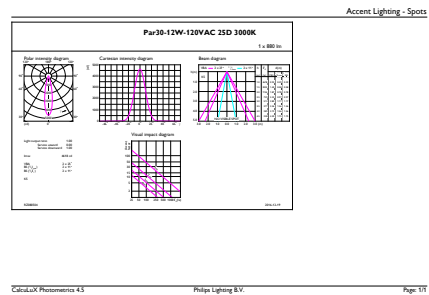

## Photometric data

PAR38 120V 17-90W 1200lm 8D 3000K E26 D