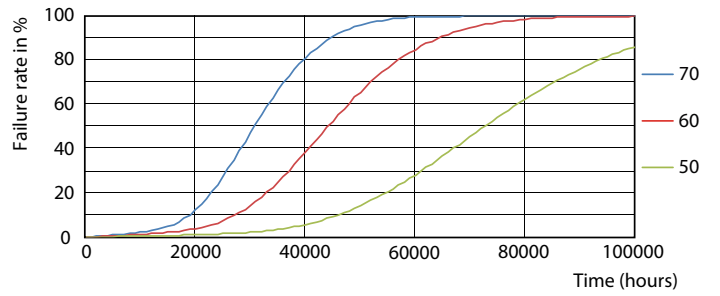

Photometric data

LEDtube 13W G13 835 IF DIM

MasterClass LEDtube InstantFit T8

Photometric data

LEDtube 13W G13 830-850 IF DIM

Lifetime

LEDtube 13W G13 830-850 IF DIM

LEDtube 13W G13 830-850 IF DIM