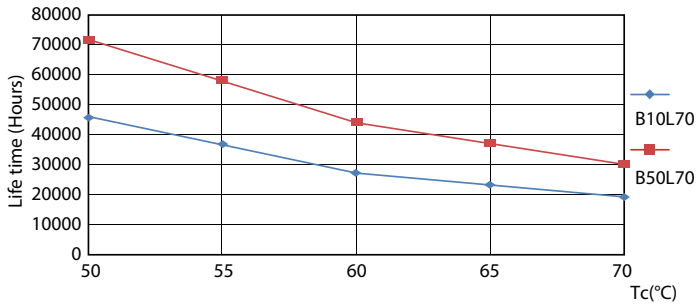

Photometric data

LEDtube 13W G13 835 IF DIM

MasterClass LEDtube InstantFit T8

Photometric data

LEDtube 13W G13 830-850 IF DIM

Lifetime

LEDtube 13W G13 830-850 IF DIM

LEDtube 13W G13 830-850 IF DIM