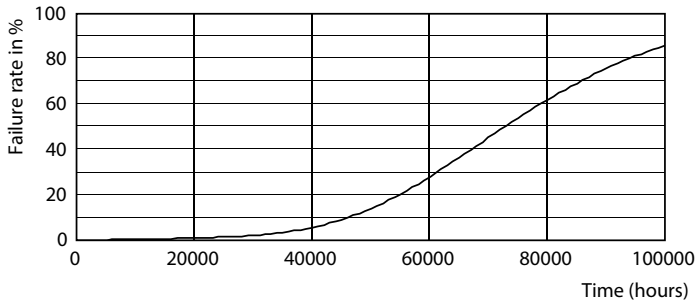

Photometric data

LEDtube 13W G13 835 IF DIM

MasterClass LEDtube InstantFit T8

Photometric data

LEDtube 13W G13 830-850 IF DIM

Lifetime

LEDtube 13W G13 830-850 IF DIM

LEDtube 13W G13 830-850 IF DIM