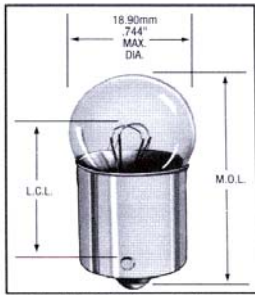

10
12
19*
25*
29*

Fig. 7 (C-2R filament shown)

27
407*
425
502
605*

Fig. 8 (C-6 filament shown)

15*

Fig. 9 (C-2V filament shown)

55
57
257
293
456
1895
57X

Fig. 10 (C-2R filament shown)

63
67
81
89
97
98
303
97A
97NA

Fig. 11 (2C-2R filament shown)

623
631
1155
1251
1252

Fig. 12 (C-2R filament shown)

64
68
82
90
304
624
1178
1224

Wagner Lighting

Miniature Bulb Guide by type

Document #4103 For Specifications refer to Wagner Lamp Specification Guide #A21 dated 2005