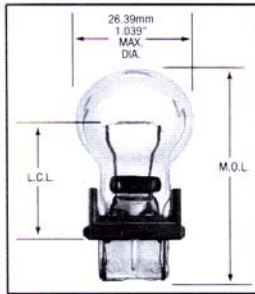

10
12
19*
25*
29*

Fig. 7 (C-2R filament shown)

27
407*
425
502
605*

Fig. 8 (C-6 filament shown)

15*

Fig. 9 (C-2V filament shown)

55
57
257
293
456
1895
57X

Fig. 10 (C-2R filament shown)

63
67
81
89
97
98
303
97A
97NA

Fig. 11 (2C-2R filament shown)

623
631
1155
1251
1252

Fig. 12 (C-2R filament shown)

64
68
82
90
304
624
1178
1224

Wagner Lighting

Miniature Bulb Guide by type

Document #4103 For Specifications refer to Wagner Lamp Specification Guide #A21 dated 2005