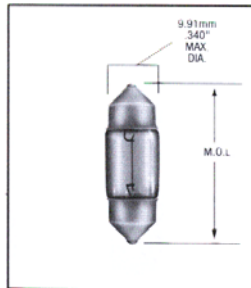

Document #4103 For Specifications refer to Wagner Lamp Specification Guide #A21 dated 2005

Fig. 53 (C-6 filament shown)

884*
890
892*

Fig. 54 (C-6 filament shown)

862
886
889
894

Fig. 55

12100

Fig. 56 (C-6 filament shown)

796
795

Fig. 57 (C-6 filament shown)

797

Fig. 58 (C-8 filament shown)

9006
9006BK
9006BL
9006LL
9006TV
9145(H10)
9155V

Fig. 59 (C-8 filament shown)

9005
9005BK
9005BL
9005LL
9005TV

Fig. 60