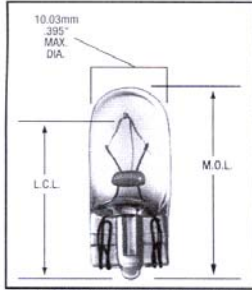

Fig. 45 (C-2R filament shown)

Fig. 46 (C-2V filament shown)

Fig. 47 (C-2R filament shown)

Fig. 48 (C-2F filament shown)

112
222
1477*

44
45*
47
49*
313
755
756
757
1408
1809*
1813
1815
1816
1818*
1819
1820
1822*
1828*
1829
1835
1847
1850
1864
1873
1889
1891
1892
1893

40*
42*
46*
1487

194E*
1789*
2173*
2286*

Wagner Lighting

Miniature Bulb Guide by type

Document #4103 For Specifications refer to Wagner Lamp Specification Guide #A21 dated 2005

Fig. 49 (C-2V filament shown)