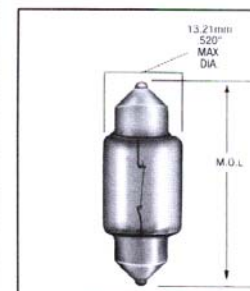

Document #4103 For Specifications refer to Wagner Lamp Specification Guide #A21 dated 2005

Fig. 53 (C-6 filament shown)

884*
890
892*

Fig. 54 (C-6 filament shown)

862
886
889
894

Fig. 55

12100

Fig. 56 (C-6 filament shown)

796
795

Fig. 57 (C-6 filament shown)

797

Fig. 58 (C-8 filament shown)

9006
9006BK
9006BL
9006LL
9006TV
9145(H10)
9155V

Fig. 59 (C-8 filament shown)

9005
9005BK
9005BL
9005LL
9005TV

Fig. 60