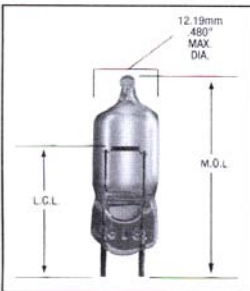

Document #4103 For Specifications refer to Wagner Lamp Specification Guide #A21 dated 2005

Fig. 53 (C-6 filament shown)

884*
890
892*

Fig. 54 (C-6 filament shown)

862
886
889
894

Fig. 55

12100

Fig. 56 (C-6 filament shown)

796
795

Fig. 57 (C-6 filament shown)

797

Fig. 58 (C-8 filament shown)

9006
9006BK
9006BL
9006LL
9006TV
9145(H10)
9155V

Fig. 59 (C-8 filament shown)

9005
9005BK
9005BL
9005LL
9005TV

Fig. 60