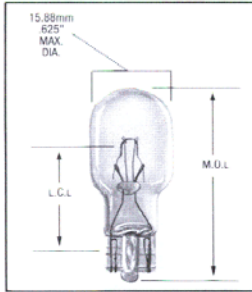

9007
9007BK
9007BL
9007LL
9007TV

Fig. 66 (C-8 filament shown)

573
577

Fig. 67 (C-8 filament shown)

570
576*

Fig. 68 (C-8/C-8 filament shown)

571
575

Wagner Lighting Miniature Bulb Guide by type

Document #4103 For Specifications refer to Wagner Lamp Specification Guide #A21 dated 2005

Fig. 69 (C-2F filament shown)

Fig. 70 (C-8 filament shown)

Fig. 71 (C-6 filament shown)

Fig. 72 (C-2V filament shown)

- 579**
- 904**
- 906**
- 908**
- 909**
- 912**
- 914**
- 915**
- 916**
- 916NA**
- 917**
- 918***
- 921**
- 921K**
- 921LL**
- 922**
- 923***
- 926***
- 927**
- 939**
- 960***
- 961***
- 962***

795X

881
881BK
896