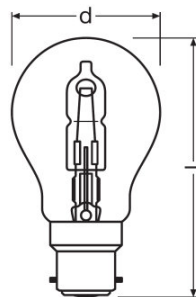

Product family datasheet

Product description	Energy consumption	Country specific categorizations
		ILCOS
HAL CL A 20 W 230 V E27	20 kWh/1000h	HSGSA/C/UB-20-230-E27-73
HAL CL A 30 W 230 V E27	30 kWh/1000h	HSGSA/C/UB-30-230-E27-73
HAL CL A 30 W 240 V E27	30 kWh/1000h	HSGSA/C/UB-30-240-E27-73
HAL CL A 46 W 230 V E27	46 kWh/1000h	HSGSA/C/UB-46-230-E27-73
HAL CL A 46 W 240 V E27	46 kWh/1000h	HSGSA/C/UB-46-240-E27-73
HAL CL A 46 W 240 V B22D	46 kWh/1000h	HSGSA/C/UB-46-240-B22D-73
HAL CL A 57 W 240 V E27	57 kWh/1000h	HSGSA/C/UB-57-240-E27-73
HAL CL A 57 W 230 V E27	57 kWh/1000h	HSGSA/C/UB-57-230-E27-73
HAL CL A 77 W 230 V E27	77 kWh/1000h	HSGSA/C/UB-77-230-E27-73
HAL CL A 116 W 230 V E27	116 kWh/1000h	HSGSA/C/UB-116-230-E27-73