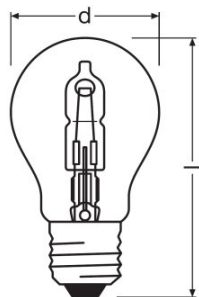

Product family datasheet

Product description	Energy consumption	Country specific categorizations
		ILCOS
HAL CL A 20 W 230 V E27	20 kWh/1000h	HSGSA/C/UB-20-230-E27-73
HAL CL A 30 W 230 V E27	30 kWh/1000h	HSGSA/C/UB-30-230-E27-73
HAL CL A 30 W 240 V E27	30 kWh/1000h	HSGSA/C/UB-30-240-E27-73
HAL CL A 46 W 230 V E27	46 kWh/1000h	HSGSA/C/UB-46-230-E27-73
HAL CL A 46 W 240 V E27	46 kWh/1000h	HSGSA/C/UB-46-240-E27-73
HAL CL A 46 W 240 V B22D	46 kWh/1000h	HSGSA/C/UB-46-240-B22D-73
HAL CL A 57 W 240 V E27	57 kWh/1000h	HSGSA/C/UB-57-240-E27-73
HAL CL A 57 W 230 V E27	57 kWh/1000h	HSGSA/C/UB-57-230-E27-73
HAL CL A 77 W 230 V E27	77 kWh/1000h	HSGSA/C/UB-77-230-E27-73
HAL CL A 116 W 230 V E27	116 kWh/1000h	HSGSA/C/UB-116-230-E27-73