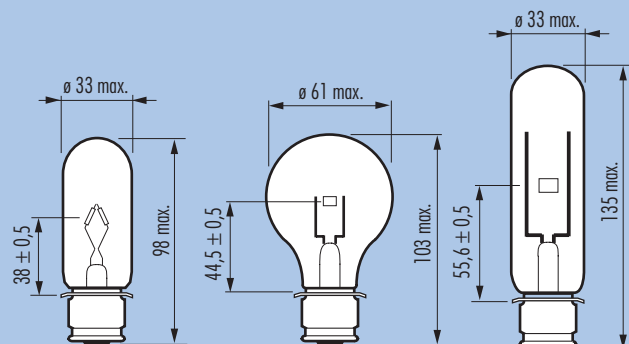

Fig. 1

Fig. 2

Fig. 3

Dimension in mm

Technical and ordering data

Type	Current A	Wattage W	Base	Luminous flux Lm	Average life hrs.	LCL mm	Filament	Fig.	Ordering number
7669C	6,6	30	P28s	450	1000	38	C-2V	I	9224 000 8590I
7669H	6,6	30	P28s	450	2000	38		I	9230 761 8593I
7654C	6,6	45	P28s	730	1000	38	C-2V	I	9224 020 8590I
7654H	6,6	45	P28s	730	2000	38		I	9230 762 8593I
7668C	6,6	100	P28s	1850	1000	38	C-2V	I	9224 049 8590I
7670C	6,6	200	P28s	4600	200	44,5	CC-6	2	9224 062 8590I
6936C	6,6	210	P28s	4500	300	55,6	C-13	3	9224 185 8590I

Remark: Bold marked types are Halogen Long Life types