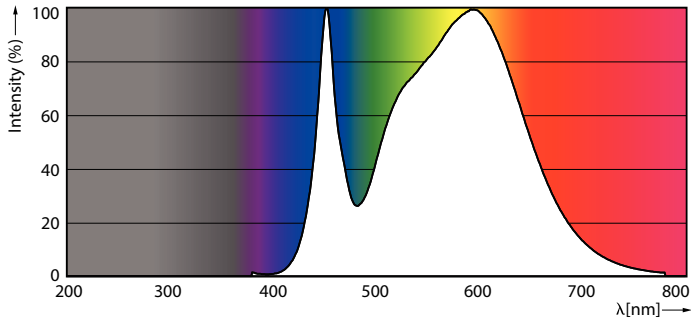

CorePro LEDtube EM/Mains

Photometric data

LEDtube COR 18W G13 800lm 840-POC