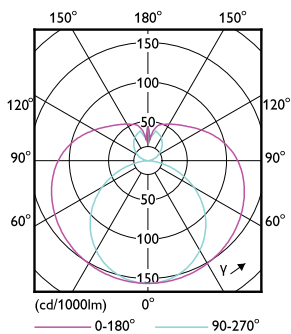

Photometric data

LEDtube COR 1 8W G13 800lm-LDD

LEDtube COR 1 8W G13 800lm 840-GUL