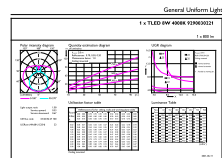

LEDtube COR 1 8W G13 800lm 840-GUL