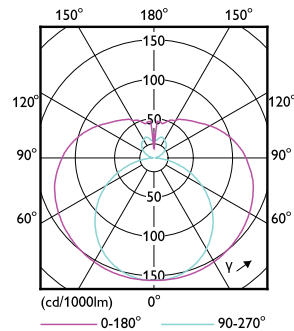

## Dimensional drawing

Product	D1	D2	A1	A2	A3
CorePro LEDtube 600mm 8W 840 T8	25.7 mm	28 mm	588.5 mm	595.5 mm	602.5 mm

## Photometric data

Spectral Power Distribution Colour - CorePro LEDtube 600mm 8W 840 T8

Light Distribution Diagram - CorePro LEDtube 600mm 8W 840 T8