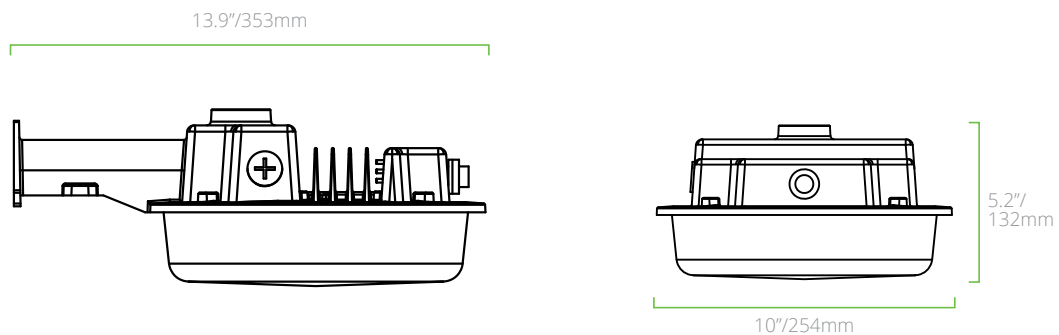

PRODUCT DIMENSIONS

DTD 50W

DTD 80W / 120W

PHOTOMETRICS

DTD/47W/750/UD/PC

(Typical performance @ 5000K)

ZONAL LUMEN SUMMARY			
ZONE	LUMENS	%LAMP	%FIXTURE
0-20	371.75	6.30	6.30
0-30	865.49	14.80	14.80
0-40	1555.14	26.60	26.60
0-60	3310.36	56.50	56.50
0-80	5126.04	87.50	87.50
0-90	5385.34	91.90	91.90
10-90	5295.49	90.40	90.40
20-40	1183.39	20.20	20.20
20-50	2011.93	34.40	34.40
40-70	2773.3	47.40	47.40
60-80	1815.69	31.00	31.00
70-80	797.60	13.60	13.60
80-90	259.29	4.40	4.40
90-110	173.81	3.00	3.00
90-120	305.14	5.20	5.20
90-130	410.75	7.00	7.00
90-150	467.28	8.00	8.00
90-180	471.57	8.10	8.10
110-180	297.76	5.10	5.10
0-180	5856.91	100.00	100.00