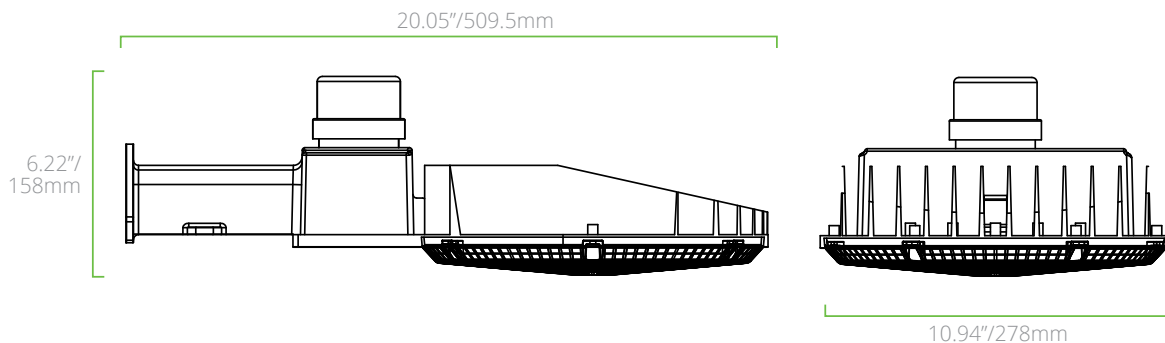

PRODUCT DIMENSIONS

DTD 50W

DTD 80W / 120W

PHOTOMETRICS

DTD/47W/750/UD/PC

(Typical performance @ 5000K)

ZONAL LUMEN SUMMARY			
ZONE	LUMENS	%LAMP	%FIXTURE
0-20	371.75	6.30	6.30
0-30	865.49	14.80	14.80
0-40	1555.14	26.60	26.60
0-60	3310.36	56.50	56.50
0-80	5126.04	87.50	87.50
0-90	5385.34	91.90	91.90
10-90	5295.49	90.40	90.40
20-40	1183.39	20.20	20.20
20-50	2011.93	34.40	34.40
40-70	2773.3	47.40	47.40
60-80	1815.69	31.00	31.00
70-80	797.60	13.60	13.60
80-90	259.29	4.40	4.40
90-110	173.81	3.00	3.00
90-120	305.14	5.20	5.20
90-130	410.75	7.00	7.00
90-150	467.28	8.00	8.00
90-180	471.57	8.10	8.10
110-180	297.76	5.10	5.10
0-180	5856.91	100.00	100.00