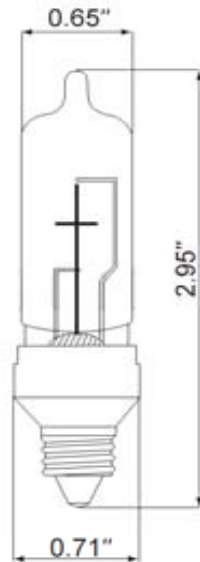

# E11-120-50X

<b>Wattage</b>	<b>50 Watts</b>
<b>Voltage</b>	<b>120 Volt</b>
<b>Shape</b>	<b>T5</b>
<b>Finish</b>	<b>Clear</b>
<b>Base</b>	<b>E11 (Mini Can)</b>
<b>Color Temp</b>	<b>2900K</b>
<b>Life</b>	<b>5,000 Hours</b>
<b>Lumens</b>	<b>750</b>