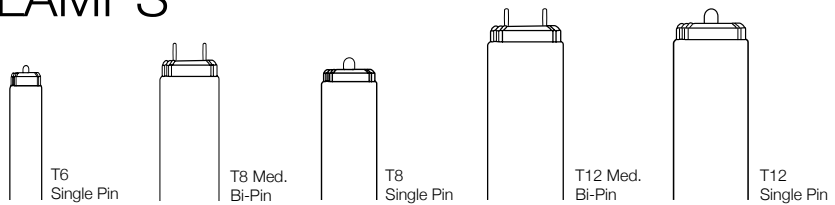

# LINEAR FLUORESCENT LAMPS

Bulb	Watts	Product Number	Footnotes	Product Code	Description	Pkg. Qty.	Color Temp.	CRI	Initial Lumens	Mean Lumens	Avg. Life	Nom. Length
<b>ProLume T-8 Rapid Start - Medium Bi-Pin Eco-Shield® continued</b>												
T8	32	37200	1	F32T8BLB	Blacklight-Blue	12	-	-	-	-	20000	48"
	40	30171	1	F40T8/735/ECO	735 Phosphor	30	3500	78	3600	3450	24000	60"
	40	30172	1	F40T8/741/ECO	741 Phosphor	30	4100	78	3600	3450	24000	60"
	58	35179	1	F58T8/840	840 Phosphor	25	4000	86	5300	5000	24000	60"
	70	39452	1	F70T8/840/M	840 Phosphor Major	25	4000	85	6000	5985	20000	70"

## T-8 Rapid Start - Single Pin

T8	59	23411	Ⓜ \$ 1	F96T8/735/M	735 Phosphor Major	24	3500	75	5700	5130	15000	96"
	59	23412	Ⓜ \$ 1	F96T8/741/M	741 Phosphor Major	24	4100	72	5700	5130	15000	96"
	59	205773	Ⓜ \$ 1	F96T8/850/M	850 Phosphor Major	24	5000	80	5900	5428	15000	96"

## Slimline Instant Start - Single Pin

T6	25	24266	1	F42T6CW/M	Cool White Major	24	4100	60	1750	1540	7500	42"
T12	39	363218	1	F48CW/M	Cool White Low Mercury Major	15	4100	62	2950	2600	9000	48"
	39	387019	1	F48DL/M	Daylight Low Mercury Major	15	6500	79	2500	2375	9000	48"
	50	26001	1	F60CW/M	Cool White Major	30	4100	60	3700	3256	12000	60"
	50	23076	1	F60DL/M	Daylight Major	30	6500	76	3000	2640	12000	60"
	50	355768	1	F64CW/M	Cool White Major	30	4100	60	3900	3432	12000	64"
	50	355776	1	F64DL/M	Daylight Major	30	6500	76	3300	2904	12000	64"
	56	369892	1	F72CW/M	Cool White Low Mercury Major	15	4100	59	4450	3900	12000	72"
	56	369850	1	F72DL/M	Daylight Low Mercury Major	15	6500	79	3800	3350	12000	72"
	70	13764	1	F84CW/M	Cool White Major	15	4100	60	5300	4664	12000	84"
	75	423194	1	F96CWS/ECO/M	Cool White Supreme Major	15	4100	89	5000	4250	12000	96"
	75	14067	Ⓜ 1	F96/735/M	735 Phosphor Major	15	3500	70	6420	5906	12000	96"