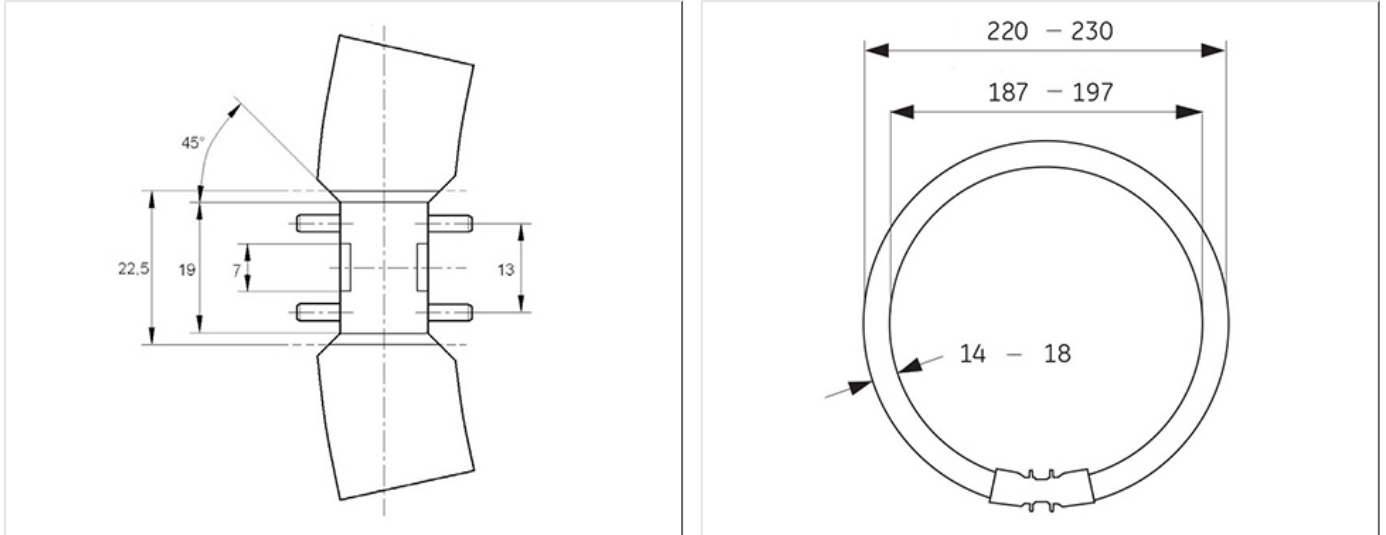

Technical drawing