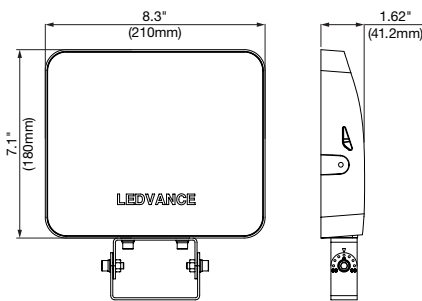

60W-TRUNNION