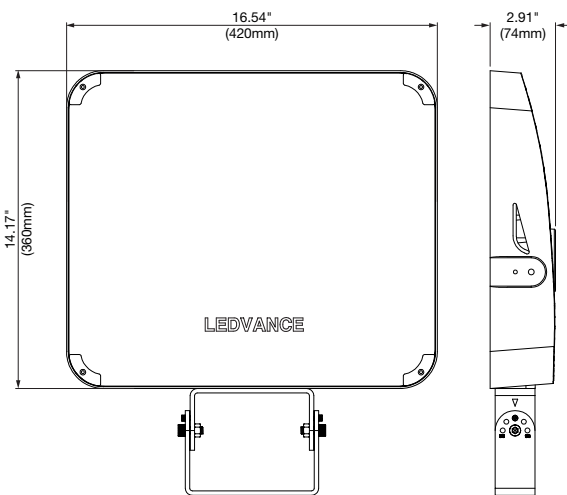

300W-TRUNNION