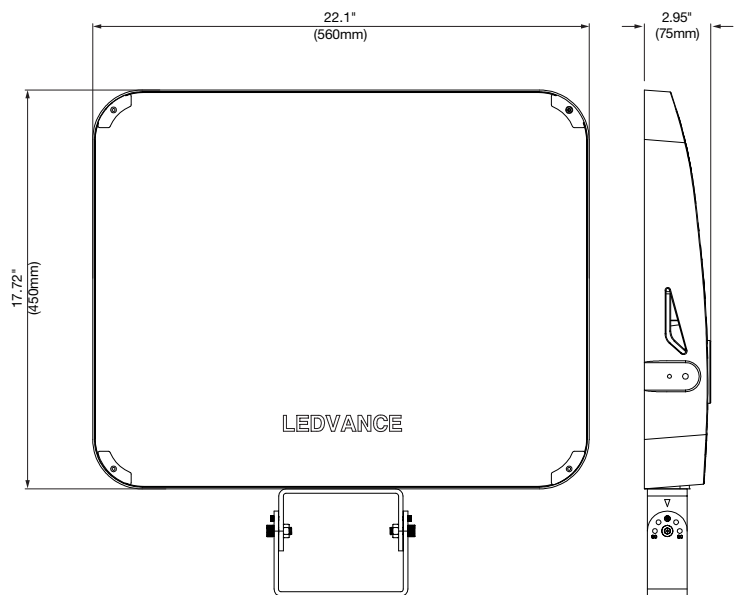

470W-TRUNNION