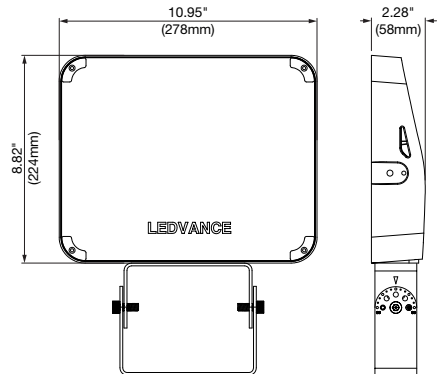

140W-TRUNNION