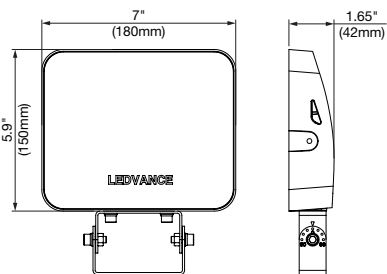

30W-TRUNNION