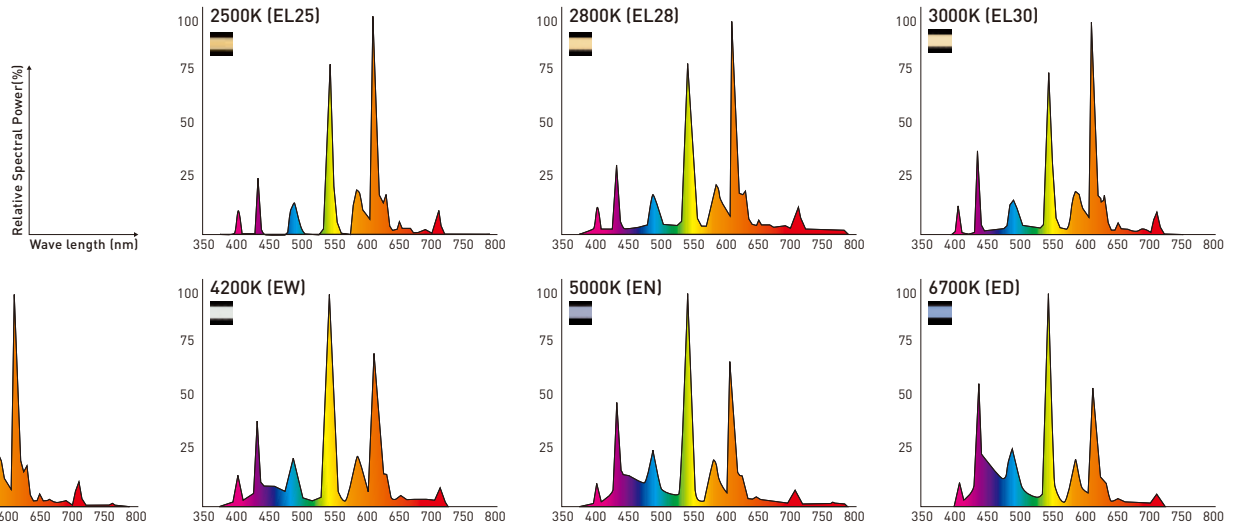

### 1 LENGTH

- 500 = 495mm (19 1/2")
- 850 = 845mm (33 1/4")
- 1000 = 995mm (39 3/16")
- 1250 = 1245mm (49")
- 1500 = 1495mm (58 7/8")

### 2 COLOR TEMPERATURE

- EL25 = 2500K
- EL28 = 2800K
- EL30 = 3000K
- EW = 3500K
- EW = 4200K
- EN = 5000K
- ED = 6700K

CRI : 88  
 Average rated life : 20,000 hours  
 Mercury content < 5mg

## COLOR TEMPERATURE

- EL25 = 2500K
- EL28 = 2800K
- EL30 = 3000K
- EW = 3500K
- EW = 4200K
- EN = 5000K
- ED = 6700K