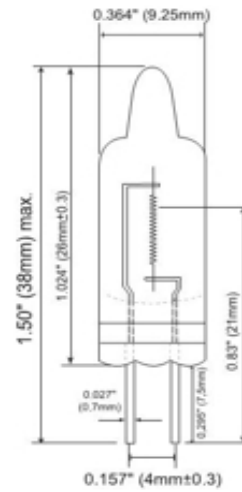

# G4F-1205XHF

|                   |                     |
|-------------------|---------------------|
| <b>Wattage</b>    | <b>5 Watts</b>      |
| <b>Voltage</b>    | <b>12 Volt</b>      |
| <b>Shape</b>      | <b>T3</b>           |
| <b>Finish</b>     | <b>Frost</b>        |
| <b>Base</b>       | <b>G4 (2 Pin)</b>   |
| <b>Color Temp</b> | <b>2800</b>         |
| <b>Life</b>       | <b>10,000 Hours</b> |
| <b>Lumens</b>     | <b>60</b>           |