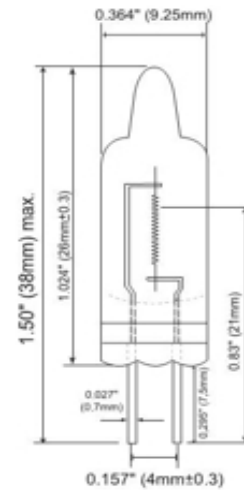

# G4F-1210X

<b>Wattage</b>	<b>10 Watts</b>
<b>Voltage</b>	<b>12 Volt</b>
<b>Shape</b>	<b>T3</b>
<b>Finish</b>	<b>Clear</b>
<b>Base</b>	<b>G4 (2 Pin)</b>
<b>Color Temp</b>	<b>2800</b>
<b>Life</b>	<b>20,000 Hours</b>
<b>Lumens</b>	<b>100</b>