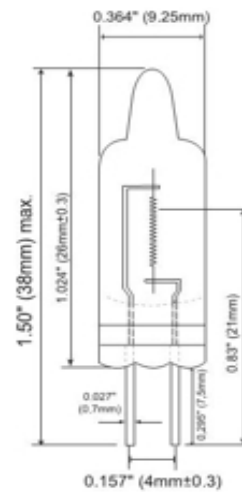

# G4F-1210XH

<b>Wattage</b>	<b>10 Watts</b>
<b>Voltage</b>	<b>12 Volt</b>
<b>Shape</b>	<b>T3</b>
<b>Finish</b>	<b>Clear</b>
<b>Base</b>	<b>G4 (2 Pin)</b>
<b>Color Temp</b>	<b>2800</b>
<b>Life</b>	<b>10,000 Hours</b>
<b>Lumens</b>	<b>125</b>