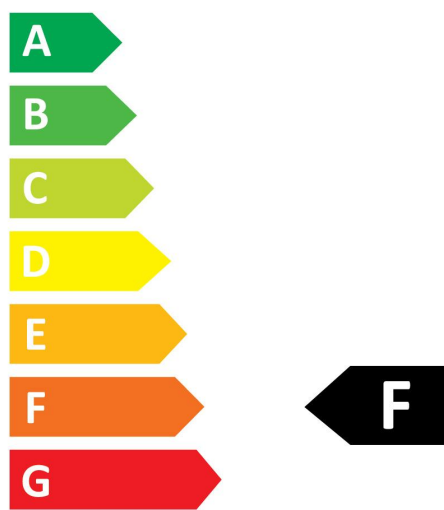

## SYLVANIA

0029581

**8**  
kWh/1000h

2019/2015

ToLEDo GLS

ToLEDo GLS V7 806LM 827 E27 SL

0029581

0029581