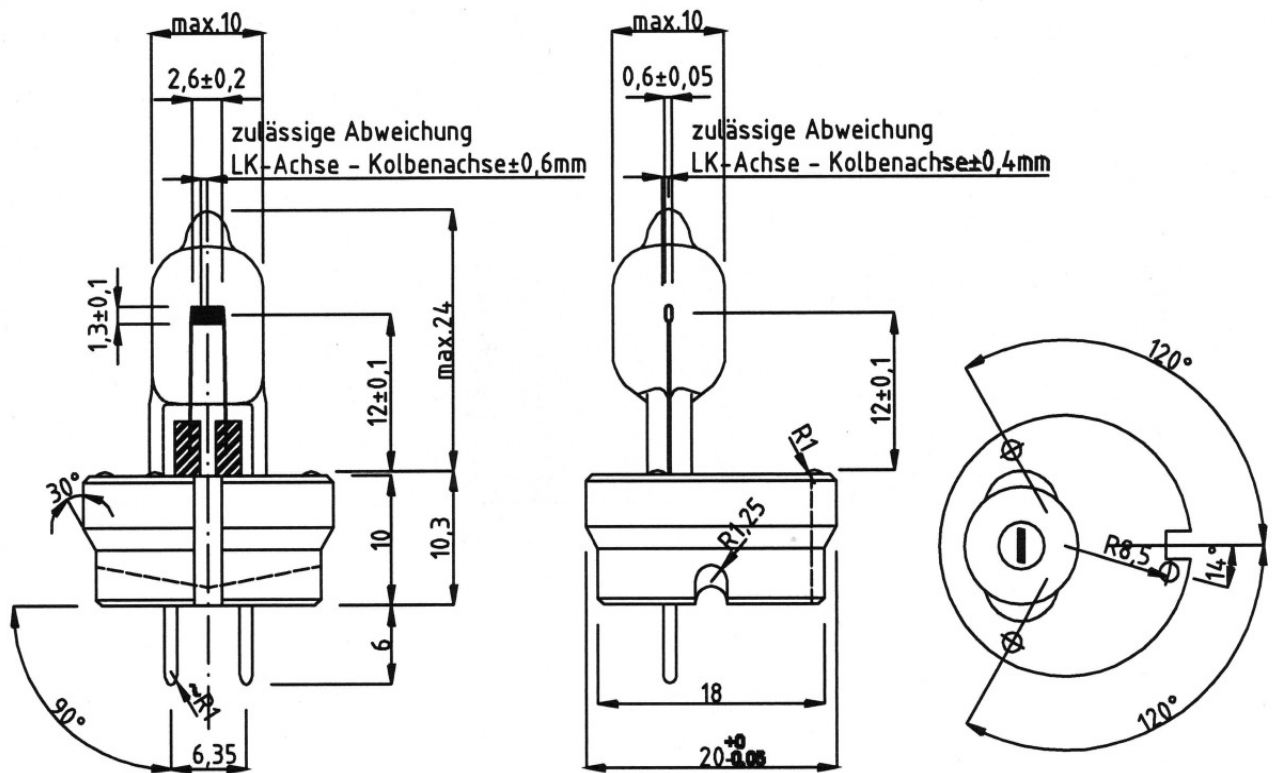

Datenblatt zur Halogenlampe 99-63490

Data sheet for halogen lamp 99-63490

Lampenspezifikationen

Specifications:

Betriebsspannung / Voltage	12 V
Leistung / Wattage	30 W +/- 8%
Lumen / Lumen	800 lm +/- 10%
Durchschnittliche Lebensdauer / Average Lifetime	50 h