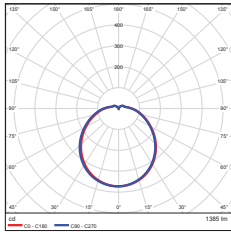

ORDERING

Watts (W)	Ordering Code	Description	CCT (K)	Lumens (Lm)	Equiv. Wattage (W)	Size	Damp Location	Energy Star
18	7430	LED12FMM-138L830-NI	3000K	1,380	120	12"	•	•
18	7431	LED12FMM-138L840-NI	4000K	1,380	120	12"	•	•
22	7433	LED14FMM-165L830-NI	3000K	1,700	150	14"	•	•
22	7434	LED14FMM-165L840-NI	4000K	1,700	150	14"	•	•
26	7533	LED16FMM-196L830-NI	3000K	1,960	200	16"	•	•
26	7534	LED16FMM-196L840-NI	4000K	1,960	200	16"	•	•
18	7596	LED12FMM-138L840-NI/MV	4000K	1,380	120	12"	•	•
22	7597	LED14FMM-165L840-NI/MV	4000K	1,652	150	14"	•	•

26W (16-inch)
3.01-lbs

18W (12-inch) MV
1.96-lbs

22W (14-inch) MV
2.49-lbs

26W (16-inch) MV
3.01-lbs

PHOTOMETRICS CHART

**18W (12-inch)
Energy Star**

Illuminance at a Distance
Center Beam (ft.) Beam Width (ft.)

2.5ft	59.6 fc	8.3 ft	8.4 ft
5.0ft	14.9 fc	16.6 ft	16.9 ft
7.5ft	6.62 fc	24.9 ft	25.3 ft
10.0ft	3.72 fc	33.2 ft	33.8 ft
12.5ft	2.38 fc	41.5 ft	42.2 ft
15.0ft	1.65 fc	49.8 ft	50.6 ft

■ Vert. Spread: 117.9°
■ Horiz. Spread: 118.7°

**22W (14-inch)
Energy Star**

Illuminance at a Distance
Center Beam (ft.) Beam Width (ft.)

2.5ft	75.0 fc	8.3 ft	8.4 ft
5.0ft	18.7 fc	16.6 ft	16.8 ft
7.5ft	8.33 fc	25.0 ft	25.1 ft
10.0ft	4.69 fc	33.3 ft	33.5 ft
12.5ft	3.00 fc	41.6 ft	41.9 ft
15.0ft	2.08 fc	49.9 ft	50.3 ft