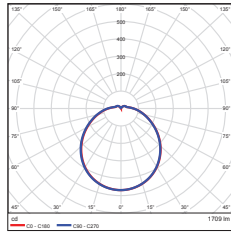

ORDERING

Watts (W)	Ordering Code	Description	CCT (K)	Lumens (Lm)	Equiv. Wattage (W)	Size	Damp Location	Energy Star
18	7430	LED12FMM-138L830-NI	3000K	1,380	120	12"	•	•
18	7431	LED12FMM-138L840-NI	4000K	1,380	120	12"	•	•
22	7433	LED14FMM-165L830-NI	3000K	1,700	150	14"	•	•
22	7434	LED14FMM-165L840-NI	4000K	1,700	150	14"	•	•
26	7533	LED16FMM-196L830-NI	3000K	1,960	200	16"	•	•
26	7534	LED16FMM-196L840-NI	4000K	1,960	200	16"	•	•
18	7596	LED12FMM-138L840-NI/MV	4000K	1,380	120	12"	•	•
22	7597	LED14FMM-165L840-NI/MV	4000K	1,652	150	14"	•	•

26W (16-inch)
3.01-lbs

18W (12-inch) MV
1.96-lbs

22W (14-inch) MV
2.49-lbs

26W (16-inch) MV
3.01-lbs

PHOTOMETRICS CHART

**18W (12-inch)
Energy Star**

Illuminance at a Distance
Center Beam (ft.) Beam Width (ft.)

2.5ft	59.6 fc	8.3 ft	8.4 ft
5.0ft	14.9 fc	16.6 ft	16.9 ft
7.5ft	6.62 fc	24.9 ft	25.3 ft
10.0ft	3.72 fc	33.2 ft	33.8 ft
12.5ft	2.38 fc	41.5 ft	42.2 ft
15.0ft	1.65 fc	49.8 ft	50.6 ft

■ Vert. Spread: 117.9°
■ Horiz. Spread: 118.7°

**22W (14-inch)
Energy Star**

Illuminance at a Distance
Center Beam (ft.) Beam Width (ft.)

2.5ft	75.0 fc	8.3 ft	8.4 ft
5.0ft	18.7 fc	16.6 ft	16.8 ft
7.5ft	8.33 fc	25.0 ft	25.1 ft
10.0ft	4.69 fc	33.3 ft	33.5 ft
12.5ft	3.00 fc	41.6 ft	41.9 ft
15.0ft	2.08 fc	49.9 ft	50.3 ft