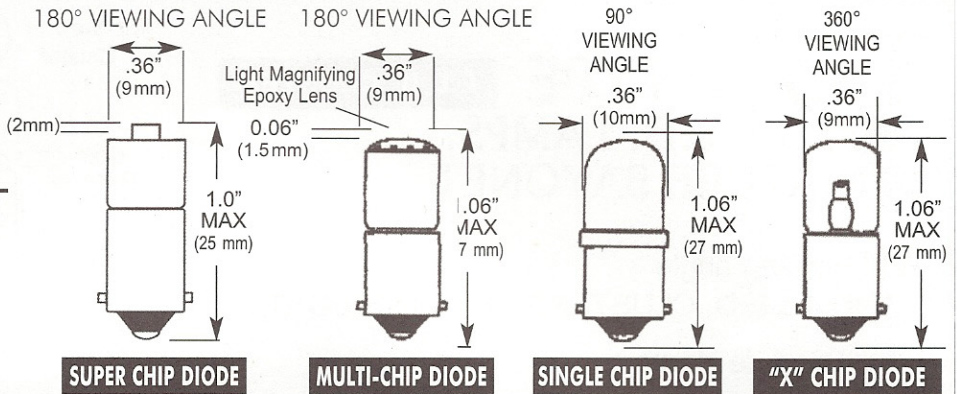

# T-3 1/4 TYPE BASED L.E.D. LAMPS, MINIATURE BAYONET

100,000+ Life Hours

LINE NO.	VOLT RANGE	mA	EMITTED COLOR	WAV. NM	MIN. MCD	MINIATURE BAYONET BASE	MINIATURE BAYONET BASE	MINIATURE BAYONET BASE	MINIATURE BAYONET BASE
1	6.0V	50	ULTRA-RED	660	1000	LED6MBR-ACDC	BA96-6R	BA91-6R	BA9X-6R
2	6.0V	50	ULTRA-GREEN	562	1000	LED6MBG-ACDC	BA96-6G	BA91-6G	BA9X-6G
3	6.0V	50	ULTRA-YELLOW	585	1000	LED6MBY-ACDC	BA96-6G	BA91-6Y	BA9X-6Y
4	6.0V	50	ULTRA-BLUE	450	1000	LED6MBB-ACDC	BA96-6B	BA91-6B	BA9X-6B
5	6.0V	50	ULTRA-WHITE	475	1000	LED6MBW-ACDC	BA96-6W	BA91-6W	BA9X-6W
6	12-15V	36	ULTRA-RED	660	1000	LED12MBR-ACDC	BA96-12R	BA91-12R	BA9X-12R
7	12-15V	36	ULTRA-GREEN	562	1000	LED12MBG-ACDC	BA96-12G	BA91-12G	BA9X-12G
8	12-15V	36	ULTRA-YELLOW	585	1000	LED12MBY-ACDC	BA96-12Y	BA91-12Y	BA9X-12Y
9	12-15V	36	ULTRA-BLUE	450	1000	LED12MBB-ACDC	BA96-12B	BA91-12B	BA9X-12B
10	12-15V	36	ULTRA-WHITE	475	1000	LED12MBW-ACDC	BA96-12W	BA91-12W	BA9X-12W
11	24-28V	20	ULTRA-RED	660	1000	LED24MBR-ACDC	BA96-24R	BA91-24R	BA9X-24R
12	24-28V	20	ULTRA-GREEN	562	1000	LED24MBG-ACDC	BA96-24G	BA91-24G	BA9X-24G
13	24-28V	20	ULTRA-YELLOW	585	1000	LED24MBY-ACDC	BA96-24Y	BA91-24Y	BA9X-24Y
14	24-28V	20	ULTRA-BLUE	450	1000	LED24MBB-ACDC	BA96-24Y	BA91-24B	BA9X-24B
15	24-28V	20	ULTRA-WHITE	475	1000	LED24MBW-ACDC	BA96-24Y	BA91-24W	BA9X-24W
16	48.0V	15	ULTRA-RED	660	1000	LED48MBR-ACDC	BA96-48R	BA91-48R	BA9X-48R
17	48.0V	15	ULTRA-GREEN	562	1000	LED48MBG-ACDC	BA96-48G	BA91-48G	BA9X-48G
18	48.0V	15	ULTRA-YELLOW	585	1000	LED48MBY-ACDC	BA96-48Y	BA91-48Y	BA9X-48Y
19	48.0V	15	ULTRA-BLUE	450	1000	LED48MBB-ACDC	BA96-48B	BA91-48B	BA9X-48B
20	48.0V	15	ULTRA-WHITE	475	1000	LED48MBW-ACDC	BA96-48W	BA91-48W	BA9X-48W
21	55-60V	10	ULTRA-RED	660	1000	LED60MBR-ACDC	BA96-60R	BA91-60R	BA9X-60R
22	55-60V	10	ULTRA-GREEN	562	1000	LED60MBG-ACDC	BA96-60G	BA91-60G	BA9X-60G
23	55-60V	10	ULTRA-YELLOW	585	1000	LED60MBY-ACDC	BA96-60Y	BA91-60Y	BA9X-60Y
24	55-60V	10	ULTRA-BLUE	450	1000	LED60MBB-ACDC	BA96-60B	BA91-60B	BA9X-60B
25	55-60V	10	ULTRA-WHITE	475	1000	LED60MBW-ACDC	BA96-60W	BA91-60W	BA9X-60W
26	120.0V	6	ULTRA-RED	660	1000	LED120MBR-ACDC	BA96-120R	BA91-120R	BA9X-120R
27	120.0V	6	ULTRA-GREEN	562	1000	LED120MBG-ACDC	BA96-120G	BA91-120G	BA9X-120G
28	120.0V	6	ULTRA-YELLOW	585	1000	LED120MBY-ACDC	BA96-120G	BA91-120Y	BA9X-120Y
29	120.0V	6	ULTRA-BLUE	450	1000	LED120MBB-ACDC	BA96-120B	BA91-120B	BA9X-120B
30	120.0V	6	ULTRA-WHITE	475	1000	LED120MBW-ACDC	BA96-120W	BA91-120W	BA9X-120W