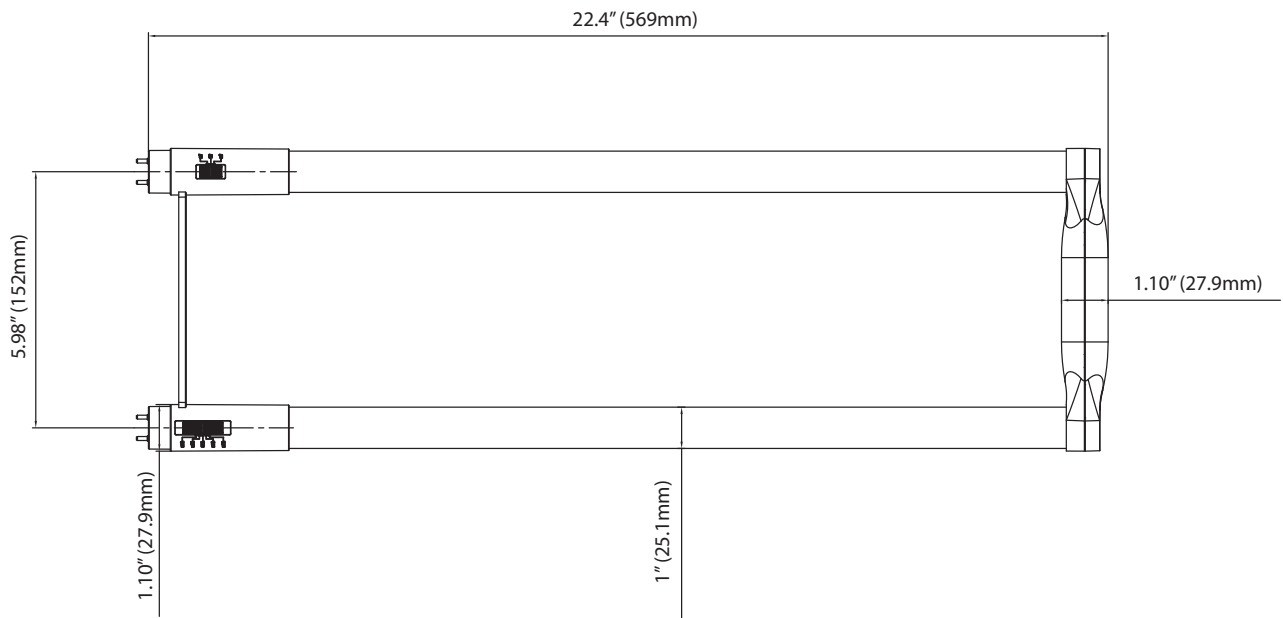

TUBE T8 U-BEND TYPE A + B

TUBE LUMINAIRES

ORDERING

*P= Premium DLC / *S = Standard DLC

Watts (W)	Ordering Code	Description	CCT (K)	Lumens (Lm)	Efficacy (lm/w)	DLC (S/P)
11.5	4614	LED15SWT8U/24FR22/8CCT5/AB/UNV	5CCT	(@40-65K)	(@40-65K)	S
13			(30/35/40/	1,800 / 2,000 / 2,200	150lm/W	
15			50/65K)	(@30-35K)	(@30-35K)	
				1,700/ 1,900/ 2,100	140lm/W	

DIMENSIONS

15W (2-ft) 0.54-lbs (245g)

PACKAGE

Case Qty

10 pcs