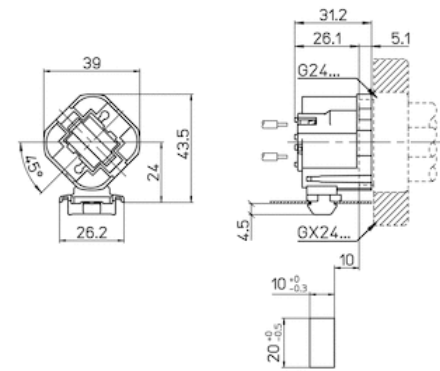

## 1423/LRZ-d1-T 1423/LRZ-d2-T 1423/LRZ-d3-T

G24d-1-2-3  
GX24d-1-2-3

2A-500V

T140

### PRODUCT CHARACTERISTICS

0,6-1,2

24

0,5-1

10-11

139

DOWNLOAD LEGEND >