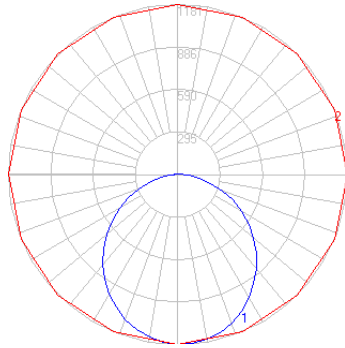

LED Luminaires

ProLED Linear Vaportight Series

Photometrics

LVPT-2-30-XX-U

Zonal Lumen Summary

Zone	Lumens	%Lamp	%Fixt
0-20	431.09	10.50	10.50
0-30	915.22	22.40	22.40
0-40	1502.45	36.80	36.80
0-60	2708.98	66.30	66.30
0-80	3561.89	87.20	87.20
0-90	3789.8	92.70	92.70
10-90	3678.15	90.00	90.00
20-40	1071.36	26.20	26.20
20-50	1691.94	41.40	41.40
40-70	1699.14	41.60	41.60
60-80	852.91	20.90	20.90
70-80	360.30	8.80	8.80
80-90	227.91	5.60	5.60
90-110	224.92	5.50	5.50
90-120	269.22	6.60	6.60
90-130	287.82	7.00	7.00
90-150	294.44	7.20	7.20
90-180	296.82	7.30	7.30
110-180	71.90	1.80	1.80
0-180	4086.62	100.00	100.00

Total Luminaire Efficiency = 100.00%

*Template at 12' Mounting Height

LVPT-4-60-XX-U

Zonal Lumen Summary

Zone	Lumens	%Lamp	%Fixt
0-20	862.43	10.50	10.50
0-30	1832.93	22.40	22.40
0-40	3011.95	36.80	36.80
0-60	5434.8	66.40	66.40
0-80	7138.9	87.30	87.30
0-90	7587.21	92.70	92.70
10-90	7364.00	90.00	90.00
20-40	2149.52	26.30	26.30
20-50	3396.08	41.50	41.50
40-70	3409.73	41.70	41.70
60-80	1704.1	20.80	20.80
70-80	717.22	8.80	8.80
80-90	448.31	5.50	5.50
90-110	443.21	5.40	5.40
90-120	532.68	6.50	6.50
90-130	571.52	7.00	7.00
90-150	587.53	7.20	7.20
90-180	593.41	7.30	7.30
110-180	150.20	1.80	1.80
0-180	8180.61	100.00	100.00