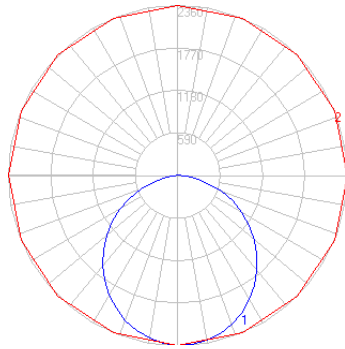

LED Luminaires

ProLED Linear Vaportight Series

Photometrics

LVPT-2-30-XX-U

Zonal Lumen Summary

Zone	Lumens	%Lamp	%Fixt
0-20	431.09	10.50	10.50
0-30	915.22	22.40	22.40
0-40	1502.45	36.80	36.80
0-60	2708.98	66.30	66.30
0-80	3561.89	87.20	87.20
0-90	3789.8	92.70	92.70
10-90	3678.15	90.00	90.00
20-40	1071.36	26.20	26.20
20-50	1691.94	41.40	41.40
40-70	1699.14	41.60	41.60
60-80	852.91	20.90	20.90
70-80	360.30	8.80	8.80
80-90	227.91	5.60	5.60
90-110	224.92	5.50	5.50
90-120	269.22	6.60	6.60
90-130	287.82	7.00	7.00
90-150	294.44	7.20	7.20
90-180	296.82	7.30	7.30
110-180	71.90	1.80	1.80
0-180	4086.62	100.00	100.00

Total Luminaire Efficiency = 100.00%

*Template at 12' Mounting Height

LVPT-4-60-XX-U

Zonal Lumen Summary

Zone	Lumens	%Lamp	%Fixt
0-20	862.43	10.50	10.50
0-30	1832.93	22.40	22.40
0-40	3011.95	36.80	36.80
0-60	5434.8	66.40	66.40
0-80	7138.9	87.30	87.30
0-90	7587.21	92.70	92.70
10-90	7364.00	90.00	90.00
20-40	2149.52	26.30	26.30
20-50	3396.08	41.50	41.50
40-70	3409.73	41.70	41.70
60-80	1704.1	20.80	20.80
70-80	717.22	8.80	8.80
80-90	448.31	5.50	5.50
90-110	443.21	5.40	5.40
90-120	532.68	6.50	6.50
90-130	571.52	7.00	7.00
90-150	587.53	7.20	7.20
90-180	593.41	7.30	7.30
110-180	150.20	1.80	1.80
0-180	8180.61	100.00	100.00

Total Luminaire Efficiency = 100.00%

*Template at 12' Mounting Height

LVPT-8-90-XX-U

Zonal Lumen Summary

Zone	Lumens	%Lamp	%Fixt
0-20	1356.8	10.50	10.50
0-30	2883.63	22.40	22.40
0-40	4738.49	36.80	36.80
0-60	8550.19	66.40	66.40
0-80	11231.13	87.30	87.30
0-90	11936.42	92.70	92.70
10-90	11585.27	90.00	90.00
20-40	3381.69	26.30	26.30
20-50	5342.82	41.50	41.50
40-70	5364.29	41.70	41.70
60-80	2680.94	20.80	20.80
70-80	1128.35	8.80	8.80
80-90	705.29	5.50	5.50
90-110	697.27	5.40	5.40
90-120	838.03	6.50	6.50
90-130	899.13	7.00	7.00
90-150	924.32	7.20	7.20
90-180	933.56	7.30	7.30
110-180	236.30	1.80	1.80
0-180	12869.99	100.00	100.00