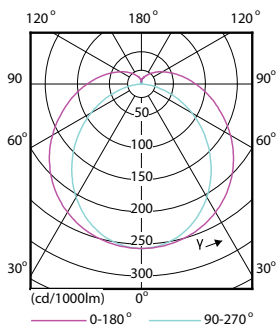

## Dimensional drawing

TLED 5ft 20W-58W 3100lm 160D 6500K G13ND

Product	D1	D2	A1	A2	A3
MAS LEDtube 1500mm HO 20W865 T8	25.78 mm	28 mm	1500 mm	1507.1 mm	1514.2 mm

## Photometric data