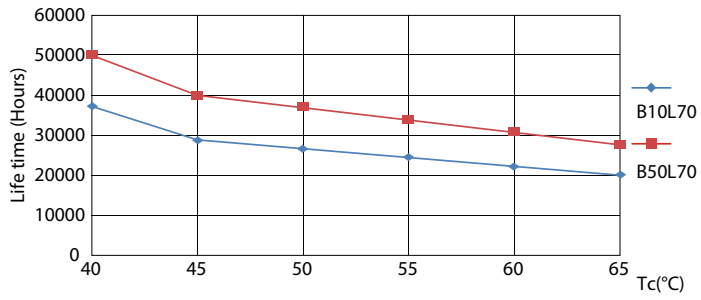

MASTER LEDtube InstantFit HF T5

Lifetime

LEDtube 600mm 8W G5 830 1000lm