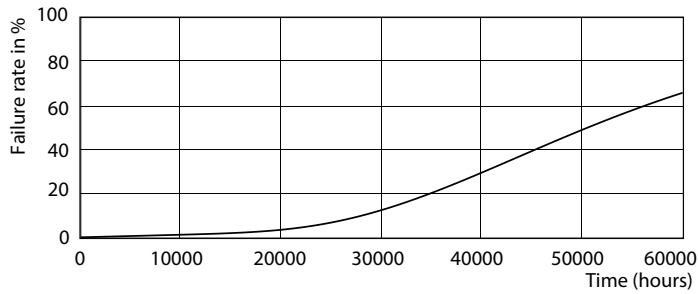

Photometric data

LEDtube 1500mm 36W G5 865 5600lm

LEDtube 1500mm 36W G5 865 5600lm

MASTER LEDtube InstantFit HF T5

Photometric data

LEDtube 1200mm 26W G5

Lifetime

LEDtube 1500mm 36W G5 5600lm