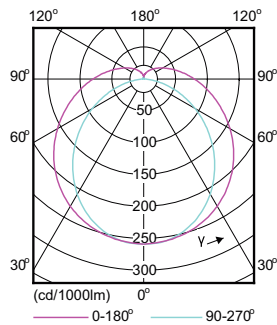

LEDtube HF 1500mm 26W G5 830 3700lm T5 HO