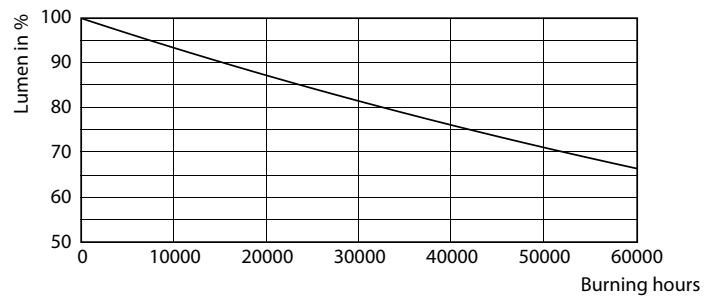

LEDtube HF 1500mm 26W G5 T5