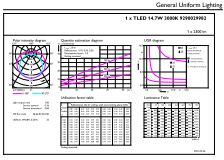

MASTER LEDtube EM/Mains

Photometric data

LEDtube MAS 14,7W G13 2300lm 830