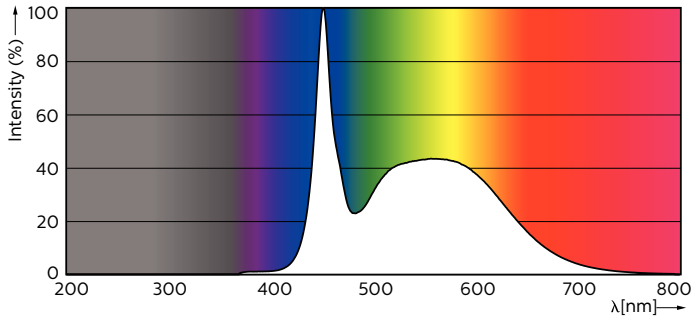

MASTER LEDtube EM/Mains T8

Photometric data

LEDtube 600mm HO 8W865 T8