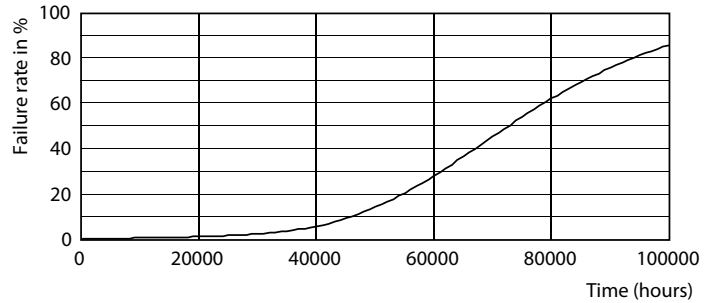

LEDtube_70K-LED