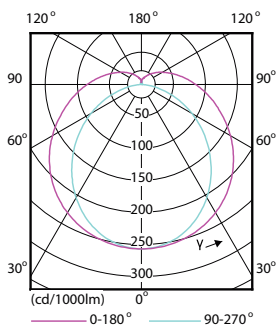

## Photometric data

LEDtube 600mm 1200mm 1500mm UO T8

LEDtube 600mm HO 8W865 T8