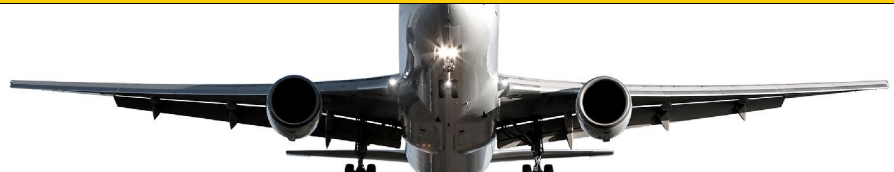

MINIATURE / INSTRUMENT / COCKPIT

AIRCRAFT LAMPS

NUMBER	TYPE	VOLTS	AMPS	BASE	HOURS	MS	NSN	CROSS
3335	T-1	28	0.016	S.M.F.	2500			
6838	T-1	28	0.024	WIRE	16000		6240-00-168-0411	
6839	T-1	28	0.024	S.M.F.	16000	3336-6839	6240-00-495-1301	8GA003375-28
7009	T-1	28	0.024	WIRE	16000			
7327	T-1¼	28	0.040	BI-PIN	7000		6240-00-402-1791	
7387	T-1¼	28	0.040	BI-PIN	25000		6240-00-555-6347	
7632	T-1¼	28	0.040	BI-PIN/.10"	1000			OL4009BPE
7839	T-1	28	0.024	BI-PIN	16000			OL-6839BP
7839-100	T-1	28	0.024	BI-PIN/.10"	16000			OL6839BPE
8111	T-1	14	0.065	WIRE	16000			OL-8111
8632	T-1¼	28	0.40	S.M.F.	1000		6240-00-079-6416	737
8918	T-1¼	14	0.10	M.F.	10000		6240-00-183-0059	MS6363/8-4
MSC115	T-1¼	115	0.0027	M.F.	1500			18K / AMBER
MSC115-1	T-1¼	115	0.0013	M.F.	25000			60K / AMBER
MSC115-2	T-1¼	115	0.0023	M.F.	10000			24K / AMBER
MSC115-9	T-1¼	115	0.0018	M.F.	10000			30K / GREEN

FLUORESCENT TUBES

AIRCRAFT LAMPS

NUMBER	TYPE	WATTS	BASE	M.O.L.	COLOR	HOURS	CROSS
5104WW	T-5	4	MEDIUM BI-PIN	6"	WARM WHITE	6000	FA4T5-WW
5106WW	T-5	6	MEDIUM BI-PIN	9"	WARM WHITE	6000	FA6T5-WW
5108WW	T-5	8	MEDIUM BI-PIN	12"	WARM WHITE	6000	FA8T5-WW
5113WW	T-5	13	MEDIUM BI-PIN	21"	WARM WHITE	6000	FA13T5-WW