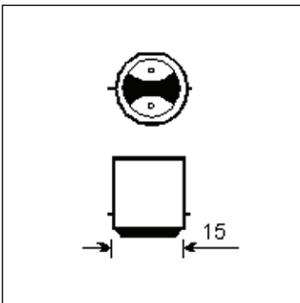

BA15D Halolux ceram tube Clear 70w 230V 64494 ECO OSRAM

no contractual picture

Manufacturer : **OSRAM**

2040200393746

Lamp Wattage :	70 w
Input voltage :	230 v
Luminous Flux :	1180 Lm
Life :	2000 H
Dimmable :	YES
Lampholder :	BA15D
Power supply :	french sector
???? :	55 mm
Width :	18 mm
Diameter :	18 mm
Overall length :	86 mm
Glass shade :	Clear
Color temperature :	2900 °K
-Z4 - Technology :	Halogen
-Z1 - Product type :	Bulb
:	Industrial

:	Stores
Weight (Kgs) :	0.050
Packing :	12

Halolux ceram