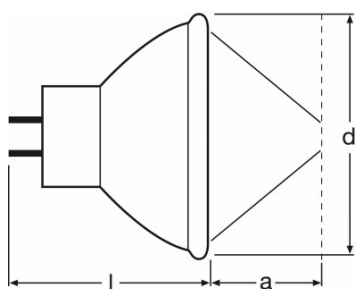

## Technical data

### Light technical data

Focal length	32.0 mm
--------------	---------

### Dimensions & weight

Diameter	51.0 mm
Length	42.0 mm