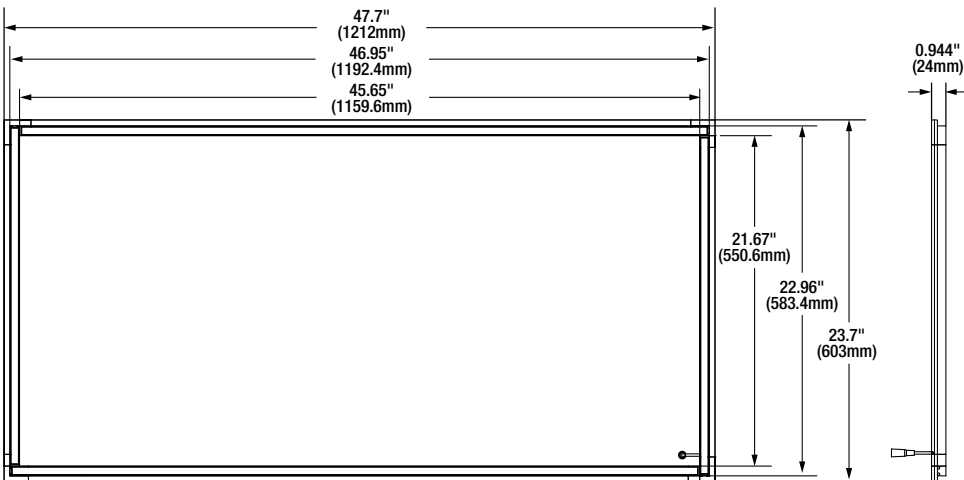

Physical Information

1x4

2x2

2x4

LEDVANCE LLC

181 Ballardvale Street, Suite 203

Wilmington, MA 01887 USA

Phone 1-800-LIGHTBULB (1-800-544-4828)