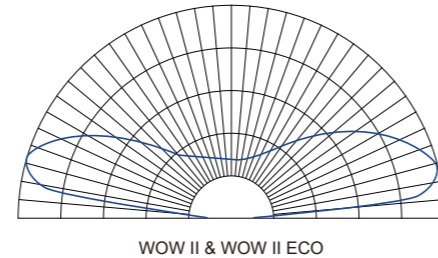

WOW II & WOW II ECO