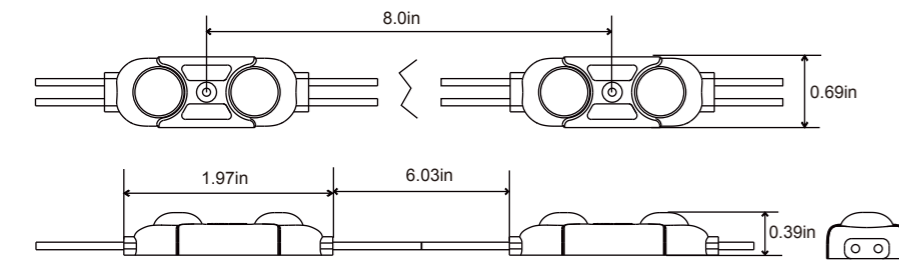

WOW II & WOW II ECO