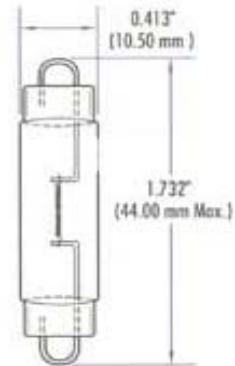

# RLB2403XF

<b>Wattage</b>	<b>3 Watts</b>
<b>Voltage</b>	<b>24 Volt</b>
<b>Lumens</b>	<b>30</b>
<b>Finish</b>	<b>Frost</b>
<b>Base</b>	<b>Rigid Loop</b>
<b>Life</b>	<b>10,000 Hours</b>
<b>Color Temp</b>	<b>2,800</b>