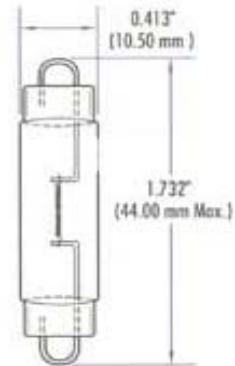

# RLB2685XF

<b>Wattage</b>	<b>8.5 Watts</b>
<b>Voltage</b>	<b>26 Volt</b>
<b>Lumens</b>	<b>63</b>
<b>Finish</b>	<b>Frost</b>
<b>Base</b>	<b>Rigid Loop</b>
<b>Life</b>	<b>20,000 Hours</b>
<b>Color Temp</b>	<b>2,800</b>