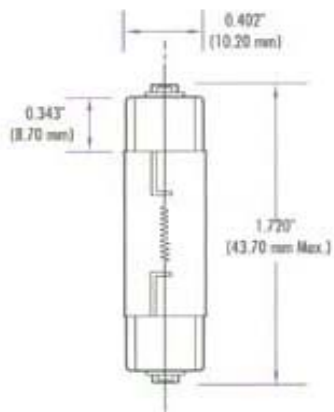

# RLC1205XF

*\*Same as above except frosted*

|                   |                     |
|-------------------|---------------------|
| <b>Wattage</b>    | <b>5 Watts</b>      |
| <b>Voltage</b>    | <b>12 Volt</b>      |
| <b>Shape</b>      | <b>T3-1/4</b>       |
| <b>Finish</b>     | <b>Frost</b>        |
| <b>Base</b>       | <b>End Cap</b>      |
| <b>Color Temp</b> | <b>2800K</b>        |
| <b>Life</b>       | <b>20,000 Hours</b> |
| <b>Lumens</b>     | <b>45</b>           |