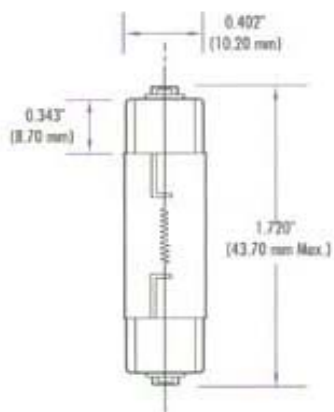

# RLC2410XF

*\*Same as above except frosted*

<b>Wattage</b>	<b>10 Watts</b>
<b>Voltage</b>	<b>24 Volt</b>
<b>Shape</b>	<b>T3-1/4</b>
<b>Finish</b>	<b>Frost</b>
<b>Base</b>	<b>End Cap</b>
<b>Color Temp</b>	<b>2800K</b>
<b>Life</b>	<b>20,000 Hours</b>
<b>Lumens</b>	<b>90</b>