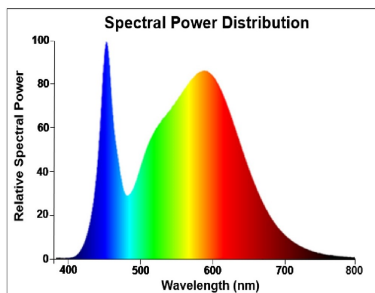

### Optische Daten

Lichtstrom (Nennwert) (lm)	500
Nutzbarer Lichtstrom (Nennwert) (lm)	500
Farbtemperatur (K)	4000
Lichtfarbe	Cool White
Farbwiedergabeindex (Ra)	80
Farbkonsistenz (SDCM)	SDCM6
Photobiological Risk Group	RG0
Lichtstrom zum Ende der Lebensdauer (%)	70

## PHOTOMETRIE