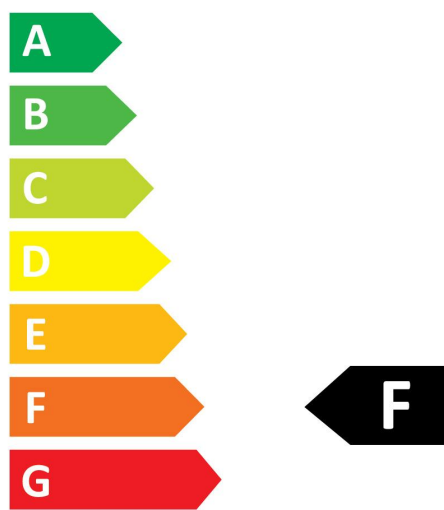

ToLEDo Stick

ToLEDo Stick V4 500LM 840 E27 SL

0029559

0029559

5
kWh/1000h

2019/2015