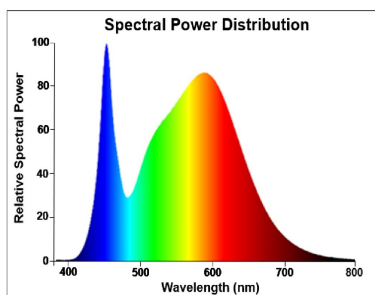

ToLEDo Stick

ToLEDo Stick V4 850LM 840 E27 SL

0029562

Packaging

Verpackungsbezeichnung	Carton
EAN Code	5410288295626
Einzelverpackung Länge (cm)	5.0
Einzelverpackung Breite (cm)	5.0
Einzelverpackung Tiefe (cm)	12.3
DUN14 (innen)	15410288295623
Anzahl an Einheiten je Außenverpackung	6
Außenverpackung Länge (cm)	15.4
Außenverpackung Breite (cm)	10.3
Außenverpackung Tiefe (cm)	13.7

Safety data

Optimale Betriebstemperatur (°C)	-20-40
Reinigungsanweisungen bei Lampenbruch	Not applicable
Lampen für spezielle Einsatzbereiche	No
Nur für trockene Umgebungen	Yes
Geeignet für die Beleuchtung in privaten Haushalten	Yes
Safety message	Not Suitable for totally enclosed fixtures

PHOTOMETRIE