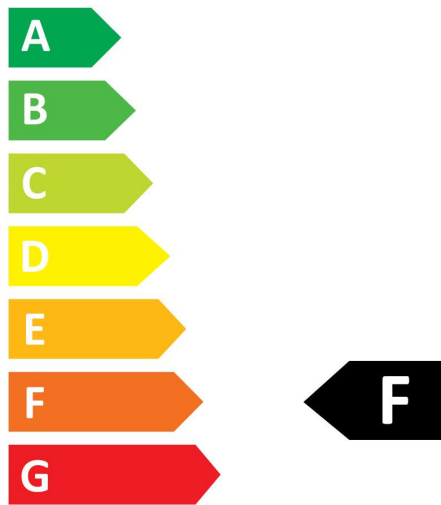

ToLEDo Stick

ToLEDo Stick V4 850LM 840 E27 SL
0029562

0029562

8
kWh/1000h

2019/2015