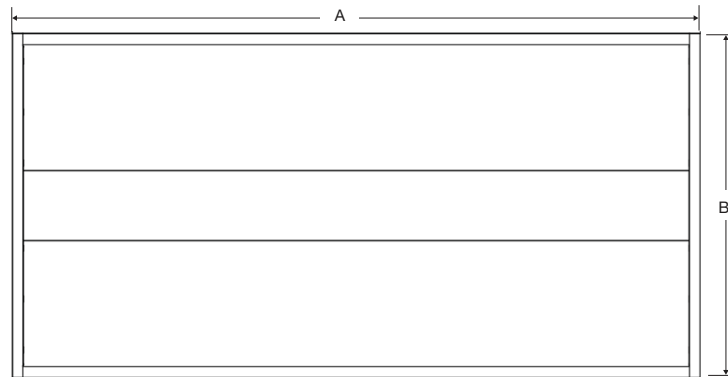

Ordering Guide

VOLUME	3A	/	XXX	UNV	D	8	XX	/	XX	G	/	WH	X
Product Name	Generation		Wattage	Voltage	Dimming	CRI	Color Temp		Dimensions	Mounting		Color/Finish	Option
VOLUME	3A		028=28 Watts 036=36 Watts	UNV = 120-277	D=0-10V	8=>80	35=3500 40=4000 50=5000		22=2x2 24=2x4	G=Grid		WH=White	E=Emergency Blank=No option

Ordering Information

Item Number	Ordering Abbreviation	Wattage	Voltage	Dimming	CRI	Color Temp	Lumens	LPW	Emergency
60444	VOLUME3A/028UNVD835/22G/WH	28	120-277	0-10	>80	3500K	3500	125	-
60445	VOLUME3A/028UNVD840/22G/WH	28	120-277	0-10	>80	4000K	3500	125	-
60446	VOLUME3A/028UNVD850/22G/WH	28	120-277	0-10	>80	5000K	3500	125	-
60447	VOLUME3A/028UNVD835/22G/WHE	28	120-277	0-10	>80	3500K	3500	125	Yes
60448	VOLUME3A/028UNVD840/22G/WHE	28	120-277	0-10	>80	4000K	3500	125	Yes
60449	VOLUME3A/028UNVD850/22G/WHE	28	120-277	0-10	>80	5000K	3500	125	Yes
60438	VOLUME3A/036UNVD835/24G/WH	36	120-277	0-10	>80	3500K	4500	130	-
60439	VOLUME3A/036UNVD840/24G/WH	36	120-277	0-10	>80	4000K	4500	130	-
60440	VOLUME3A/036UNVD850/24G/WH	36	120-277	0-10	>80	5000K	4500	130	-
60441	VOLUME3A/036UNVD835/24G/WHE	36	120-277	0-10	>80	3500K	4500	130	Yes
60442	VOLUME3A/036UNVD840/24G/WHE	36	120-277	0-10	>80	4000K	4500	130	Yes
60443	VOLUME3A/036UNVD850/24G/WHE	36	120-277	0-10	>80	5000K	4500	130	Yes

Photometrics