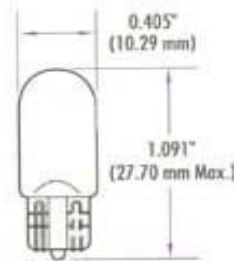

# WB1250X-2F

<b>Wattage</b>	<b>5 Watt</b>
<b>Voltage</b>	<b>12 Volt</b>
<b>Shape</b>	<b>T3-1/4</b>
<b>Finish</b>	<b>Frost</b>
<b>Base</b>	<b>Wedge</b>
<b>Color Temp</b>	<b>2800K</b>
<b>Life</b>	<b>10,000 Hours</b>
<b>Lumens</b>	<b>50</b>