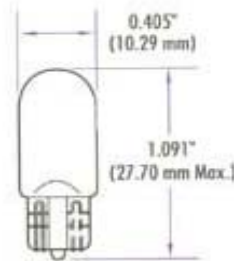

# WB2410XF

<b>Wattage</b>	<b>10 Watt</b>
<b>Voltage</b>	<b>24 Volt</b>
<b>Shape</b>	<b>T3-1/4</b>
<b>Finish</b>	<b>Frost</b>
<b>Base</b>	<b>Wedge</b>
<b>Color Temp</b>	<b>2800K</b>
<b>Life</b>	<b>10,000 Hours</b>
<b>Lumens</b>	<b>90</b>