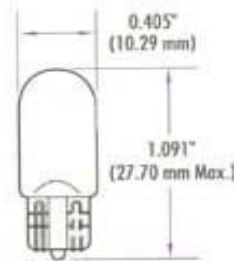

# WB2860XF

<b>Wattage</b>	<b>5 Watt</b>
<b>Voltage</b>	<b>24 Volt</b>
<b>Shape</b>	<b>T3-1/4</b>
<b>Finish</b>	<b>Frost</b>
<b>Base</b>	<b>Wedge</b>
<b>Color Temp</b>	<b>2800K</b>
<b>Life</b>	<b>10,000 Hours</b>
<b>Lumens</b>	<b>50</b>