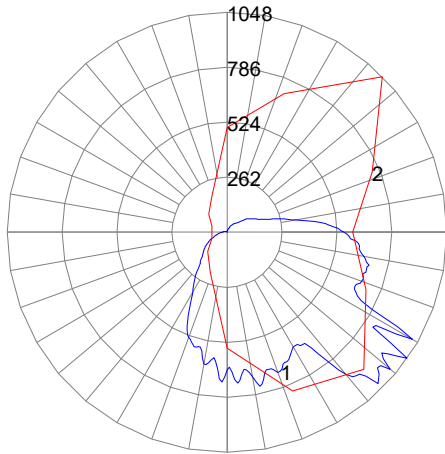

PHOTOMETRICS

WMG-1C